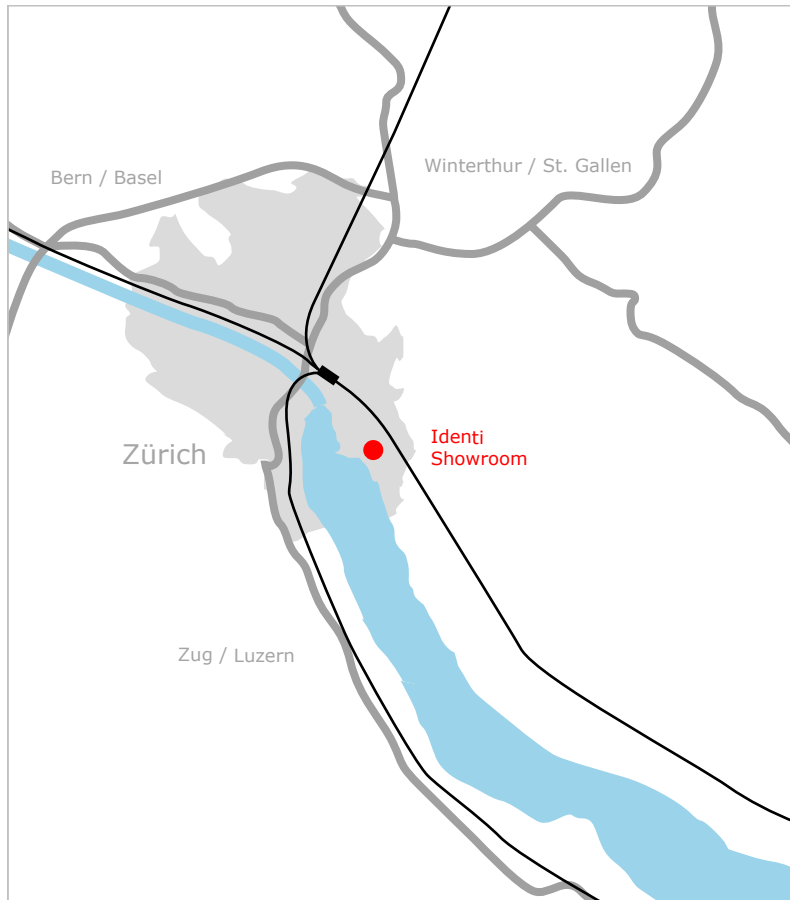

Identi Showroom
Mühle Tiefenbrunnen
Seefeldstrasse 233
8008 Zürich

Voranmeldung unter 071 311 27 27

P Genügend Parkplätze vorhanden

— Anfahrt Auto

— Bus 912, 916 / Tram 2,4

— S-Bahn S6, 16