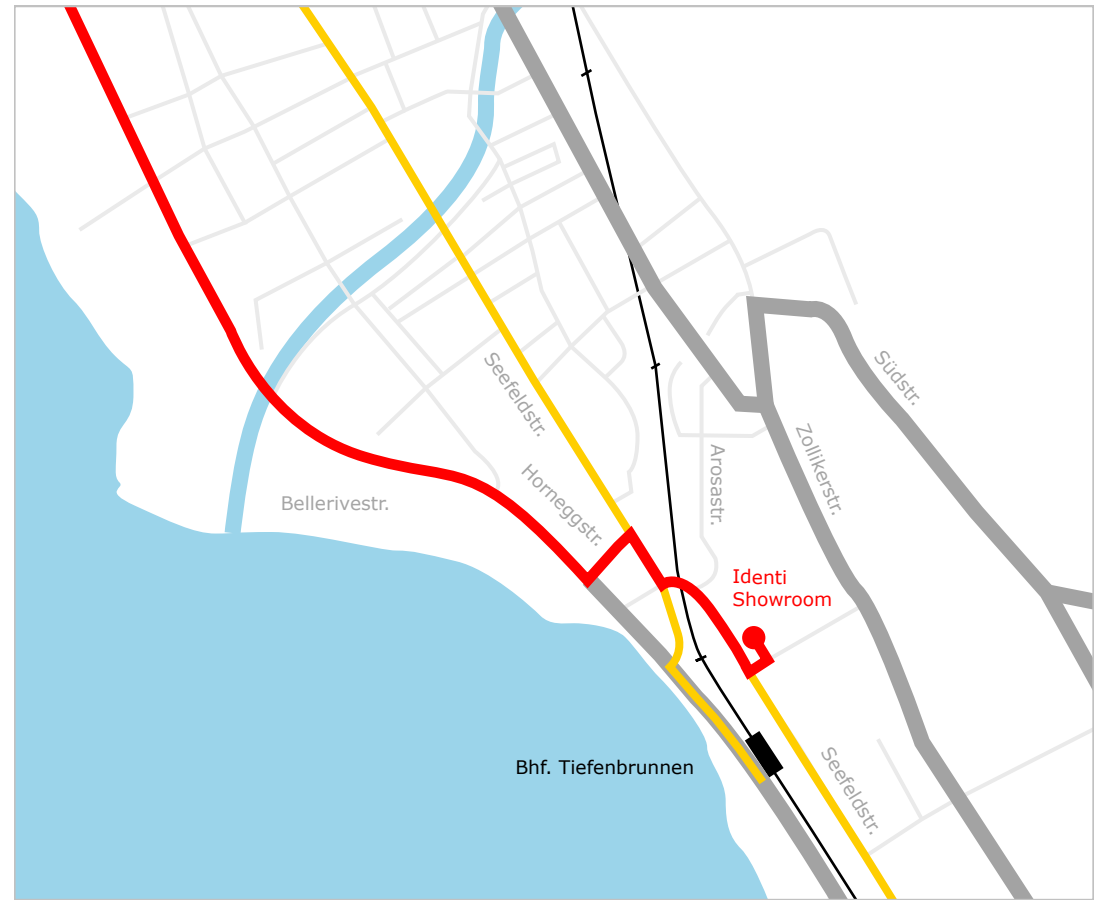

Identi Showroom
Mühle Tiefenbrunnen
Seefeldstrasse 233
8008 Zürich

Voranmeldung unter 071 311 27 27

P Genügend Parkplätze vorhanden

— Anfahrt Auto

— Bus 912, 916 / Tram 2,4

— S-Bahn S6, 16