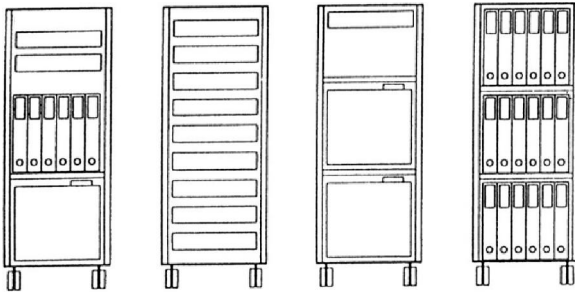

Ausführung/Materialisierung

420 x 540 x 1090 mm, Eckprofile, Deckel und Boden in Aluminium natur eloxiert. Seiten- und Rückwand sowie Türe in Aluminium pulverbeschichtet. Einbauteile in Aluminium natur eloxiert. Türe 270 Grad drehbar mit Fixierung, inkl. Schloss, Mailbox und Namensschild. Optional sind Seiten- und Rückwand in Plexiglas erhältlich, ausserdem in individuellen Materialien wie z.B. furnierte Oberflächen.

Materialisierung / Farben

Seiten/Rückwand/Türe

weiss anthrazit schwarz

Sonderausführungen

RAL/NCS Métallic-Lacke Plexiglas

Einbaubeispiele

Einbauteile

Individuelle Organisation durch Hängeregister-Auszüge, Materialschubladen und Tablare auf 3 Ordnerhöhen. Die Schubladen können mit einer Materialschiebeschale, Schrägfächern und Unterteilungssets ausgerüstet werden. Die Eckprofile verfügen über eine Rasterbohrung und erlauben eine optimale Einbau- und Umbauflexibilität.

Schubladen

HR-Auszug

Schubladeneinteilung

Materialschiebeschale

Ihr Fachhandelspartner:

Identi AG
Büromöbelsysteme

Entwicklung,
Produktion, Vertrieb

Bionstrasse 5
CH-9015 St. Gallen
T 071 311 27 27