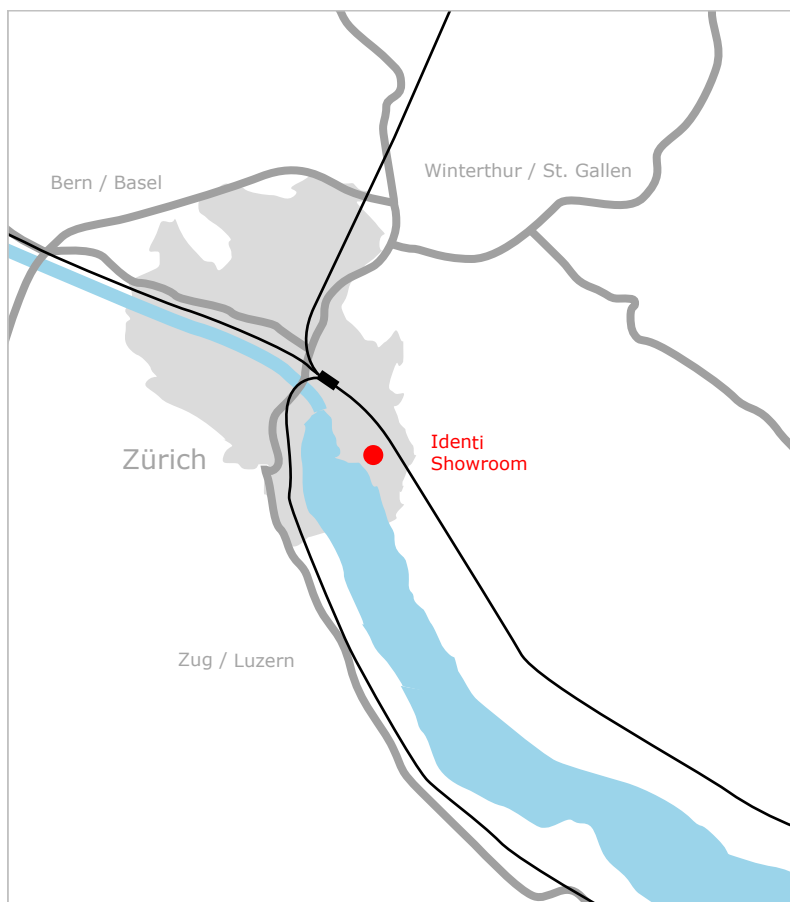

Identi Showroom  
Mühle Tiefenbrunnen  
Seefeldstrasse 231  
8008 Zürich

**Voranmeldung unter 071 311 27 27**

**P** Genügend Parkplätze vorhanden

— Anfahrt Auto

— Bus 912, 916 / Tram 2,4

— S-Bahn S6, 16