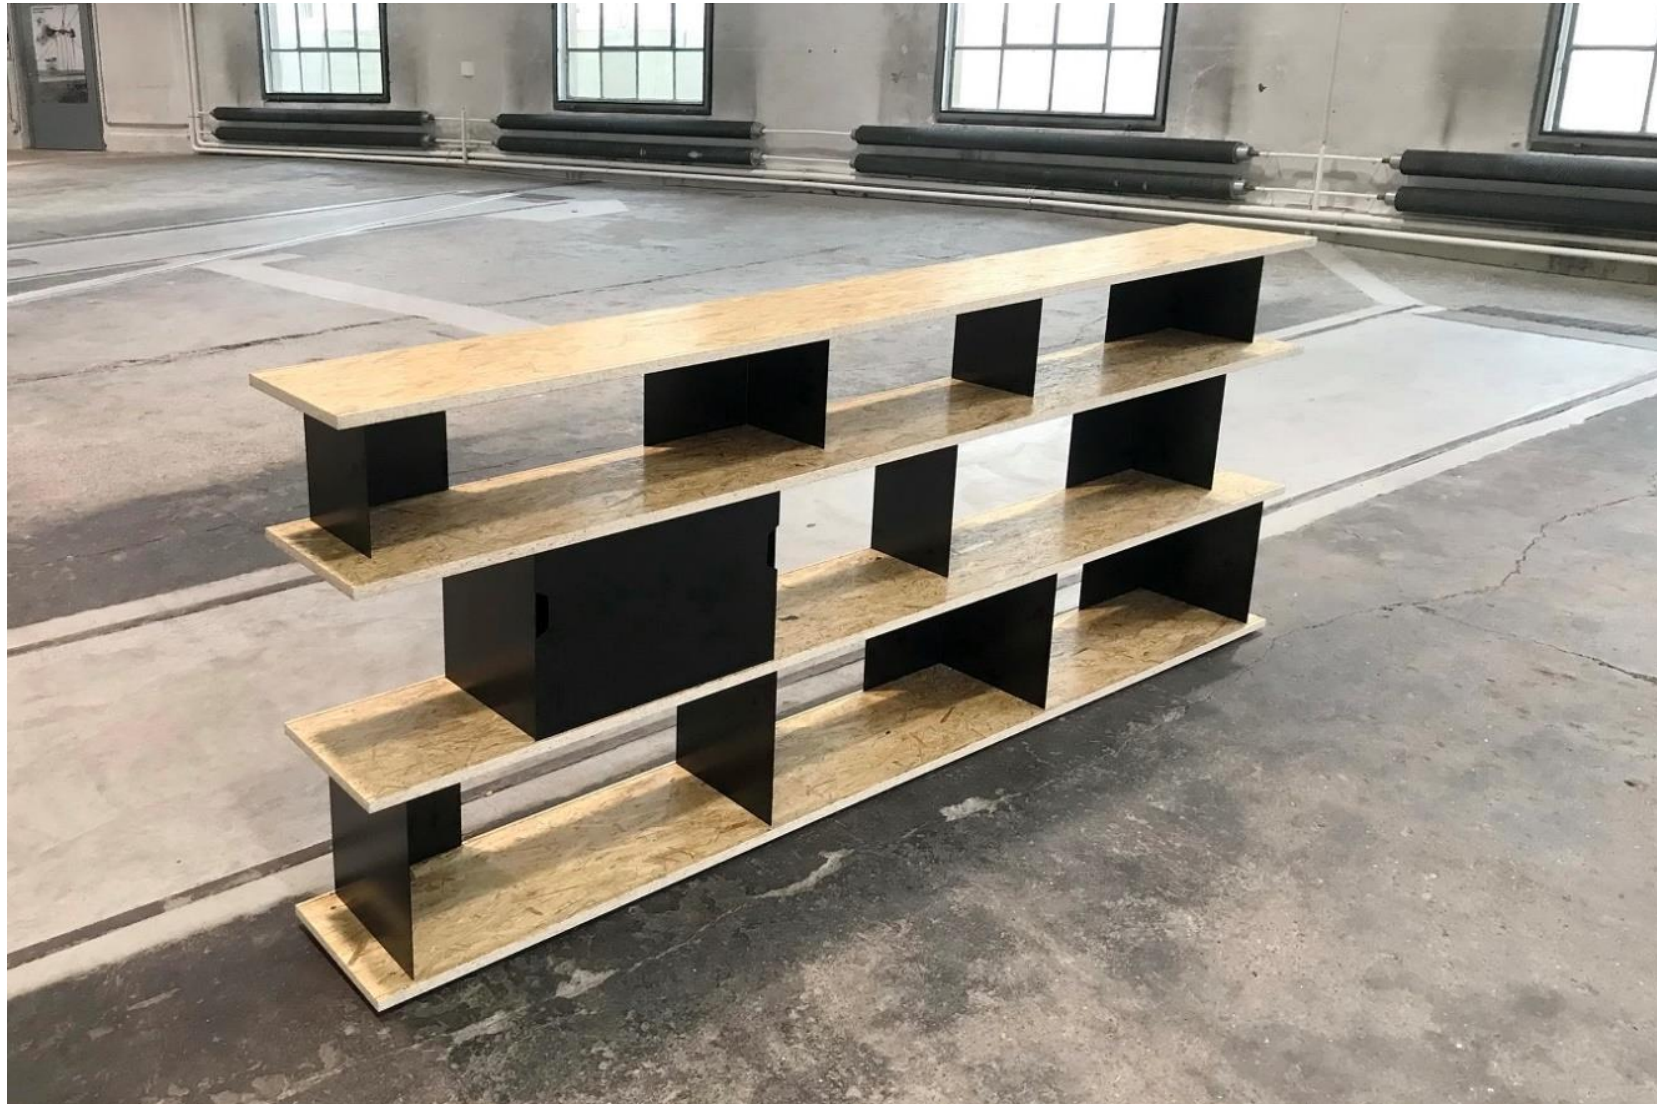

## Regalsystem «4.0»

Leicht, flexibel, anders.

Für das moderne Office, Aufenthalt und den Wohnbereich. Das Regalsystem «4.0» besticht durch seine Einfachheit und einzigartige Modularität mit werkzeugloser Verstellbarkeit.

## Leistungsvorzüge / Technische Informationen

- offenes Systemregal
- schlichte, wertige Formensprache
- beidseitig bedienbar
- leicht umstell- und ausbaubar ohne Werkzeug
- Winkelseiten individuell positionierbar und mittels Schiebewand zu geschlossenen Stauraum-Boxen konfigurierbar
- Höhe 1 OH bis 5 OH
- Zwischenhöhe  $\frac{3}{4}$  OH
- Standardlängen 1000 / 1600 / 2400 mm
- Materialisierung Swiss-CDF, Eiche furniert, Linoleum, OSB
- optional individuelle Materialisierung, Farben und Dimensionen