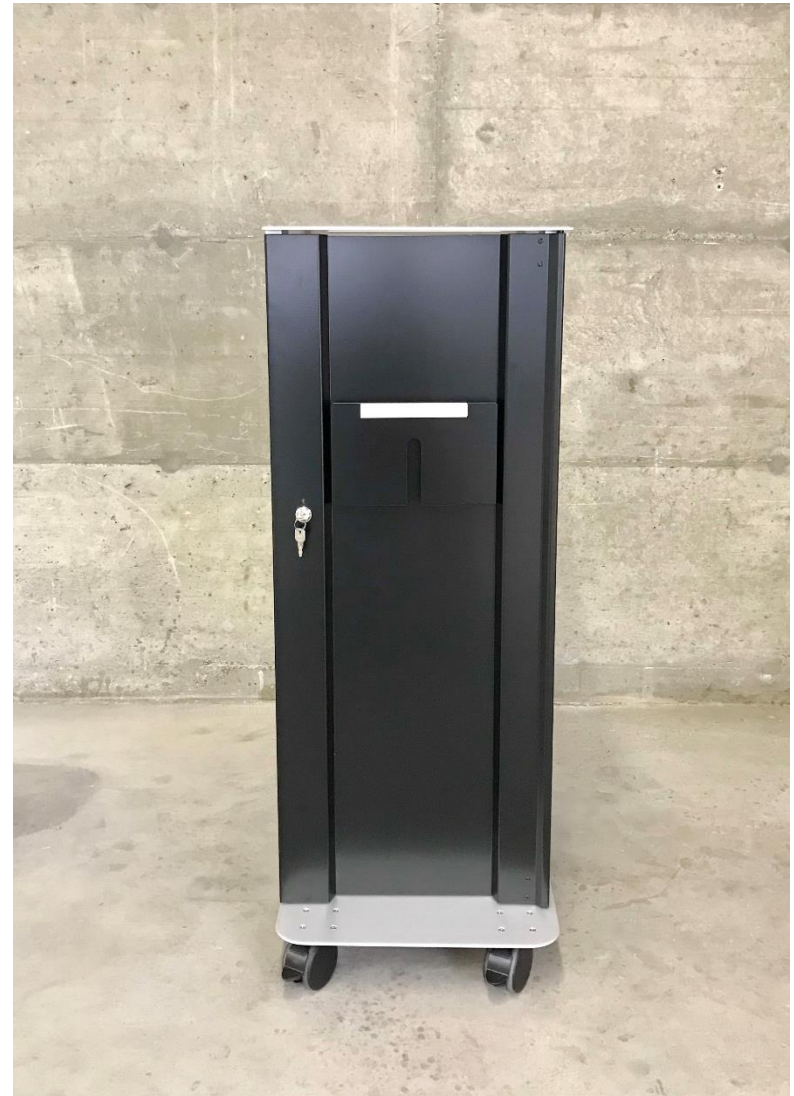

# Bildimpressionen Büromöbiliar Identi

Trolley «axon»

## Trolley «axon»

Mobil, multifunktional, überzeugend leicht.

Der mobile, persönliche Versorgungscontainer. Auch als Steharbeitsplatz und Kommunikationszone nutzbar. Die leichte und hochwertige Bauart in Aluminium gewährleistet eine optimale Mobilität, verbunden mit einer differenzierten Ästhetik.

## Leistungsvorzüge / Technische Informationen

- differenzierte, unverwechselbare Ästhetik
- hochwertige Qualität in Aluminium
- optimale Mobilität durch leichtes Eigengewicht
- multifunktionale Nutzung: Versorgung, Stehpult, Kommunikationszone
- ergonomische Stehhöhe von 1100 mm mit Fussabstützung
- organisierbar: mit Tablaren, Schubladen, HR-Auszug und Materialschiebeschale
- Türe 270° drehbar, inkl. Schloss und Mailbox
- Inneneinrichtung einfach und rationell umbaubar durch Rasterbohrung
- individuelle Farbgestaltung möglich
- Seiten- und Rückwände optional in Plexiglas, Holz oder individuellen Materialien