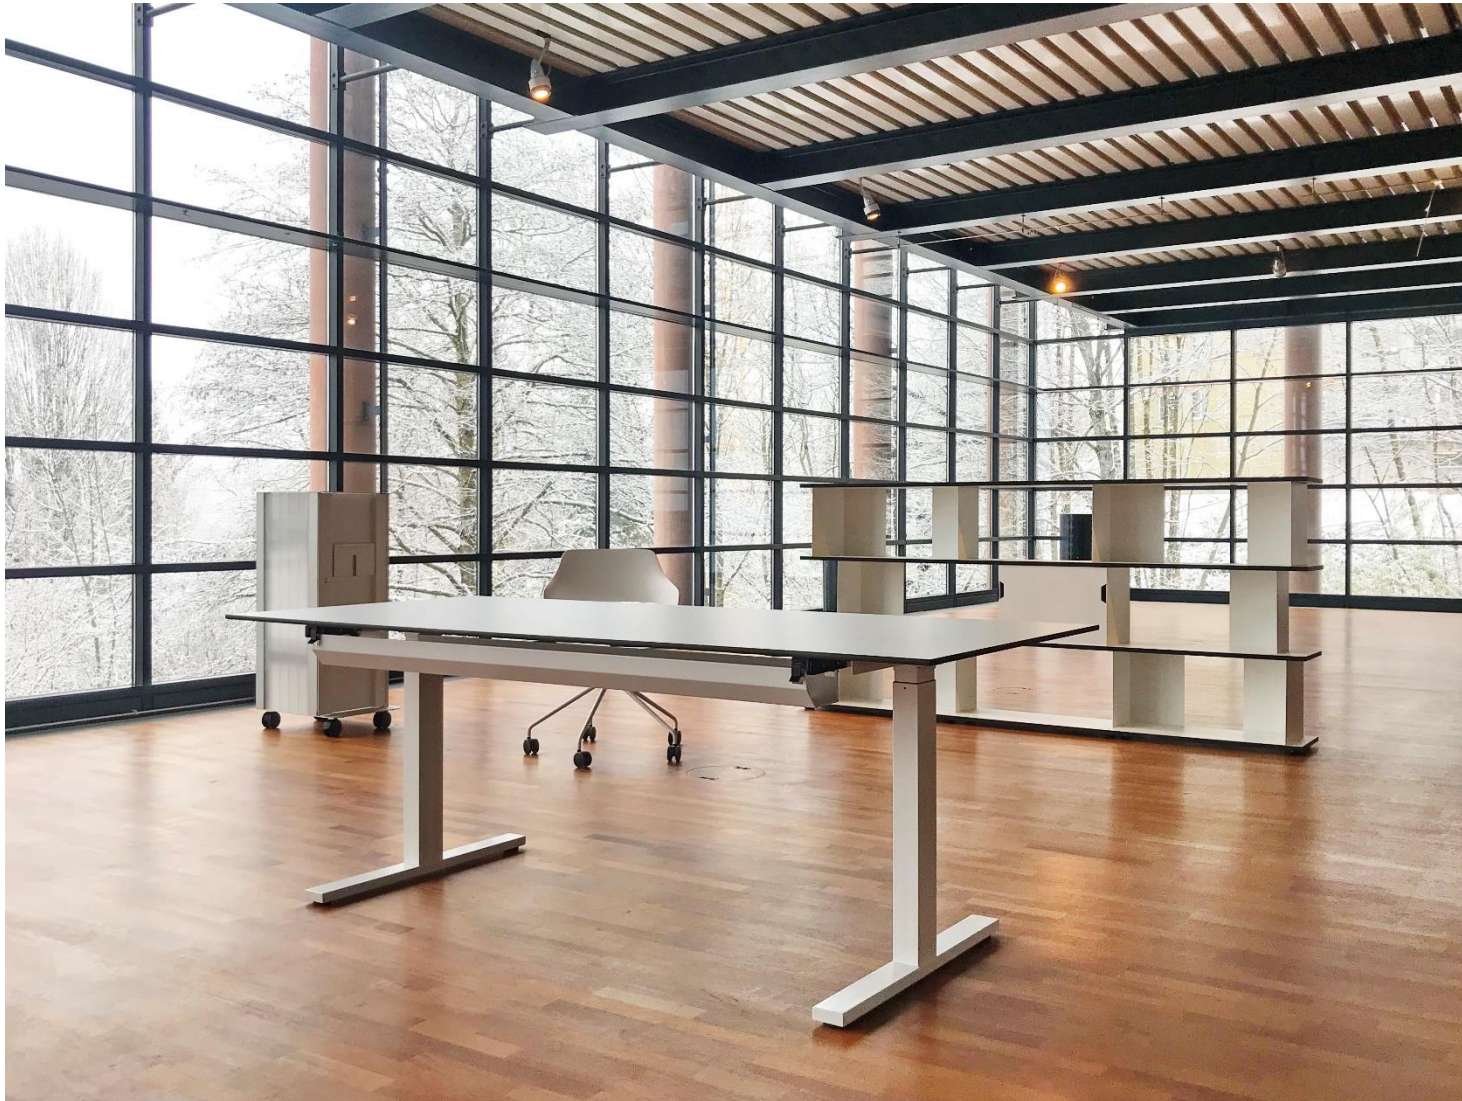

# Bildimpressionen Büromobiliar Identi

Sitz-Stehtisch «dinamica»

## Sitz-Stehtisch «dinamica»

Elektrisch höhenverstellbar für mehr Bewegung und Wohlbefinden am Arbeitsplatz.  
Die harmonische Verbindung zwischen Funktion und Ästhetik auf dem neusten Stand der Technik.

Schiebepatte mit grossvolumigem Kabelkanal

Höhenverstellung mit Bedienelement auf/ab

optional verschiedene Fussausleger

## Leistungsvorzüge / Technische Informationen

- differenzierte, schlichte Formensprache
- hervorragende Stabilität
- elektrisch verstellbar 720 – 1200 mm, optional 650 – 1300 mm
- Schiebepatte für bequemen Zugang zum Kabelkanal
- Fuss säule bottom up, Fussauleger kubisch geschlossen
- Tisch optional mobil mit Rollen
- hohe Verstellgeschwindigkeit 35 mm / Sek.
- sehr leise 45 dB (A)
- erfüllt die aktuellen Normen DIN EN 527 / DIN EN 1730
- hoher Sicherheits- und Bedienkomfort inkl. ISP-Kollisionsabschaltung
- geringer Energieverbrauch (Betrieb max. 350,0 W / Standby 0,1 W)
- verschiedene Organisations- und Funktionselemente
- individuelle Materialisierung, Farben und Dimensionen bis zu einer Länge von 3000 mm