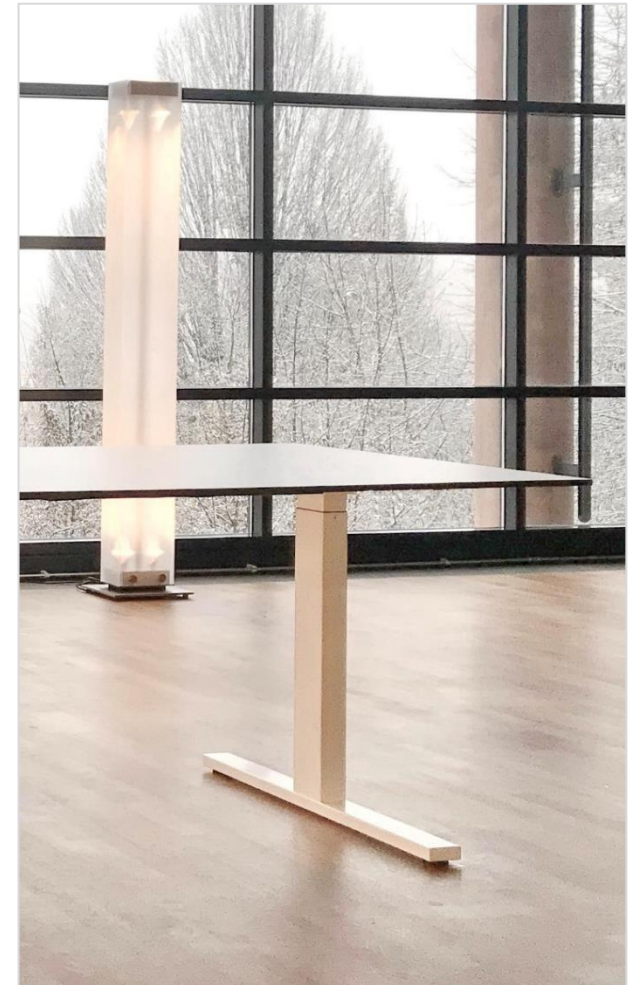

# Bildimpressionen Büromobiliar Identi

Sitz-Stehtisch «dinamica»

## Sitz-Stehtisch «dinamica»

Elektrisch höhenverstellbar für mehr Bewegung und Wohlbefinden am Arbeitsplatz.  
Die harmonische Verbindung zwischen Funktion und Ästhetik auf dem neusten Stand der Technik.

Schiebepatte mit grossvolumigem Kabelkanal

Höhenverstellung mit Bedienelement auf/ab

optional verschiedene Fussausleger

## Leistungsvorzüge / Technische Informationen

- differenzierte, schlichte Formensprache
- hervorragende Stabilität
- elektrisch verstellbar 720 – 1200 mm, optional 650 – 1300 mm
- Schiebepatte für bequemen Zugang zum Kabelkanal
- Fuss säule bottom up, Fussauleger kubisch geschlossen
- Tisch optional mobil mit Rollen
- hohe Verstellgeschwindigkeit 35 mm / Sek.
- sehr leise 45 dB (A)
- erfüllt die aktuellen Normen DIN EN 527 / DIN EN 1730
- hoher Sicherheits- und Bedienkomfort inkl. ISP-Kollisionsabschaltung
- geringer Energieverbrauch (Betrieb max. 350,0 W / Standby 0,1 W)
- verschiedene Organisations- und Funktionselemente
- individuelle Materialisierung, Farben und Dimensionen bis zu einer Länge von 3000 mm