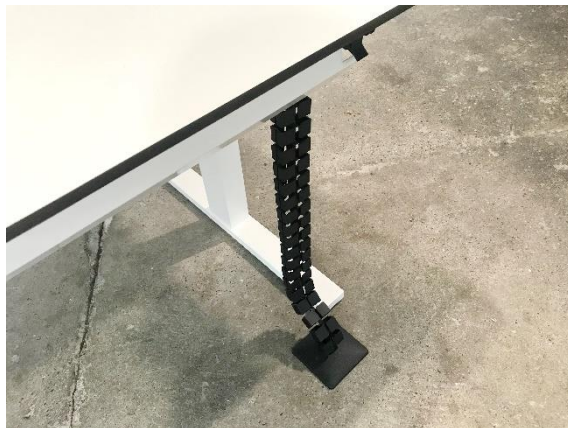

## Sitz-Stehtisch «dinamica»

Elektrisch höhenverstellbar für mehr Bewegung und Wohlbefinden am Arbeitsplatz.  
Die harmonische Verbindung zwischen Funktion und Ästhetik auf dem neusten Stand der Technik.

Schiebepatte mit grossvolumigem Kabelkanal

Höhenverstellung mit Bedienelement auf/ab

optional verschiedene Fussausleger

## Optionen

Memorysteuerung mit 4 Speicherplätzen

CPU-Halter mehrfach verstellbar  
mit Antivibrationsdämmung

Materialschieber unter Tischplatte,  
abschliessbar

Kabelkette vertikal

mobil auf Rollen

Utensilienschieber unter Tischplatte

## Leistungsvorzüge / Technische Informationen

- differenzierte, schlichte Formensprache
- hervorragende Stabilität
- elektrisch verstellbar 720 – 1200 mm, optional 650 – 1300 mm
- Schiebepatte für bequemen Zugang zum Kabelkanal
- Fuss säule bottom up, Fussauleger kubisch geschlossen
- Tisch optional mobil mit Rollen
- hohe Verstellgeschwindigkeit 35 mm / Sek.
- sehr leise 45 dB (A)
- erfüllt die aktuellen Normen DIN EN 527 / DIN EN 1730
- hoher Sicherheits- und Bedienkomfort inkl. ISP-Kollisionsabschaltung
- geringer Energieverbrauch (Betrieb max. 350,0 W / Standby 0,1 W)
- verschiedene Organisations- und Funktionselemente
- individuelle Materialisierung, Farben und Dimensionen bis zu einer Länge von 3000 mm