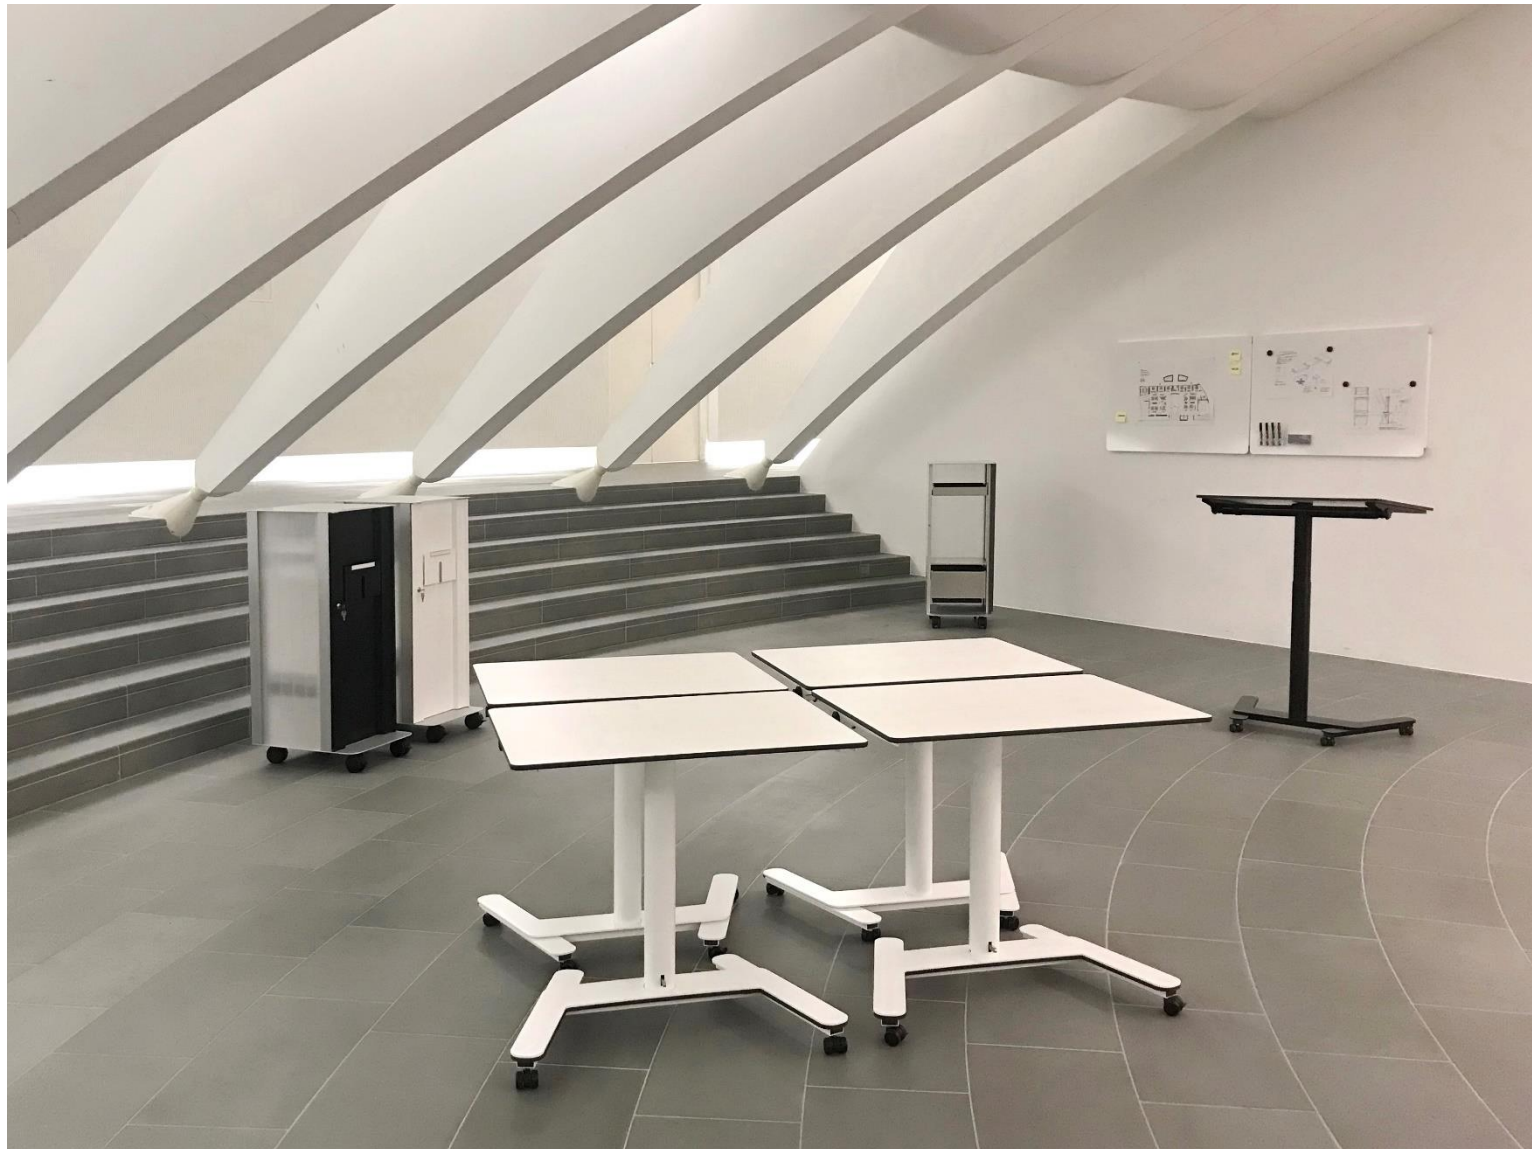

# Bildimpressionen Büromobiliar Identi

Sitz-Stehtisch «dinamica solo»

## Sitz-Stehtisch «dinamica solo»

Kompakter, mobiler Multifunktionsstisch auf Rollen, hydraulisch höhenverstell- und platzsparend verstaubar.  
Das adaptive Multitalent für die ständig wechselnden Ansprüche der modernen Arbeitswelt.

Fussauslöser für Höhenverstellung

Das Whiteboard kann wahlweise über die Tischplatte oder an eine Wandleiste gehängt werden.

Whiteboard kombiniert mit Flipchart-Papierblock

## Leistungsvorzüge / Technische Informationen

- All-in-One Tisch, hydraulisch höhenverstellbar, kompakt, mobil auf Rollen
- mit wenigen Handgriffen umfunktioniert vom Arbeitstisch zum Besprechungstisch, Gruppenarbeitsplatz, Magnet-/Whiteboard, Rednerpult, Präsentationswand, Empfangsdesk etc.
- Einsatz in Kreativ-, Innovations-, Konzentrations- und Arbeitszonen für Schulungen, Meetings, Arbeiten und Homeoffice
- stufenlose Höhenverstellung 750 – 1165 mm mit stromloser Gasfedertechnologie
- schnell und leise verstellbar
- neigbar -7° für Arbeitsplatz, +83° für Whiteboard
- dynamische Gewichtsbelastung 25 kg
- Rollen arretierbar, optional mit Stellfüßen
- platzsparende Aufbewahrung durch Staffelbarkeit
- Magnet-/Whiteboard zusätzlich an die Wand montierbar mittels verdeckter, magnethaftender Wandleiste
- optional individuelle Ausführungen in Farbe und Materialisierung