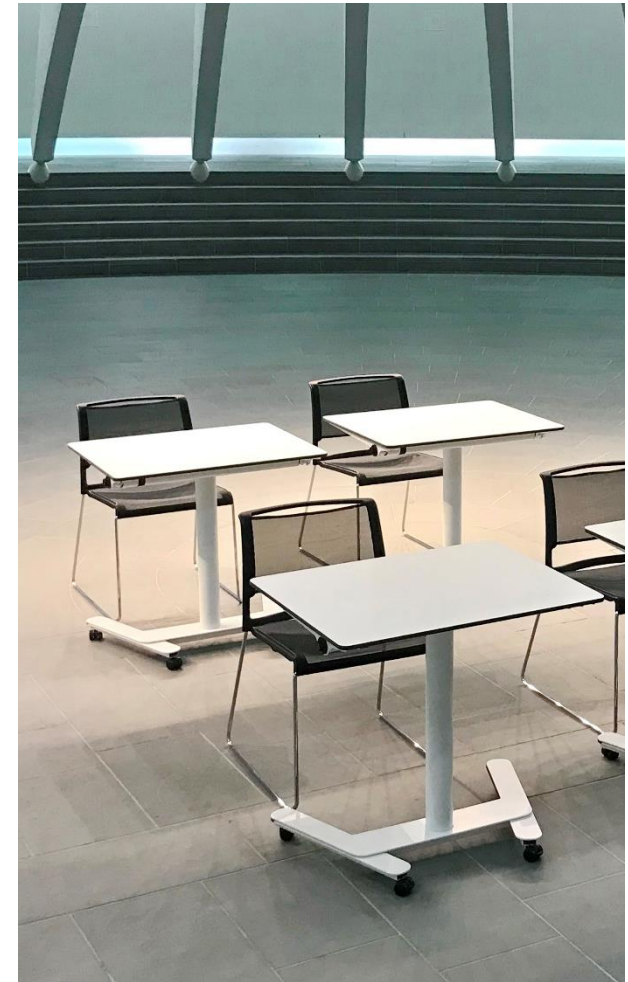

# Bildimpressionen Büromobiliar Identi

Sitz-Stehtisch «dinamica solo»

## Sitz-Stehtisch «dinamica solo»

Kompakter, mobiler Multifunktionsstisch auf Rollen, hydraulisch höhenverstell- und platzsparend verstaubar.  
Das adaptive Multitalent für die ständig wechselnden Ansprüche der modernen Arbeitswelt.

Fussauslöser für Höhenverstellung

Das Whiteboard kann wahlweise über die Tischplatte oder an eine Wandleiste gehängt werden.

Whiteboard kombiniert mit Flipchart-Papierblock

## Leistungsvorzüge / Technische Informationen

- All-in-One Tisch, hydraulisch höhenverstellbar, kompakt, mobil auf Rollen
- mit wenigen Handgriffen umfunktioniert vom Arbeitstisch zum Besprechungstisch, Gruppenarbeitsplatz, Magnet-/Whiteboard, Rednerpult, Präsentationswand, Empfangsdesk etc.
- Einsatz in Kreativ-, Innovations-, Konzentrations- und Arbeitszonen für Schulungen, Meetings, Arbeiten und Homeoffice
- stufenlose Höhenverstellung 750 – 1165 mm mit stromloser Gasfedertechnologie
- schnell und leise verstellbar
- neigbar -7° für Arbeitsplatz, +83° für Whiteboard
- dynamische Gewichtsbelastung 25 kg
- Rollen arretierbar, optional mit Stellfüßen
- platzsparende Aufbewahrung durch Staffelbarkeit
- Magnet-/Whiteboard zusätzlich an die Wand montierbar mittels verdeckter, magnethaftender Wandleiste
- optional individuelle Ausführungen in Farbe und Materialisierung