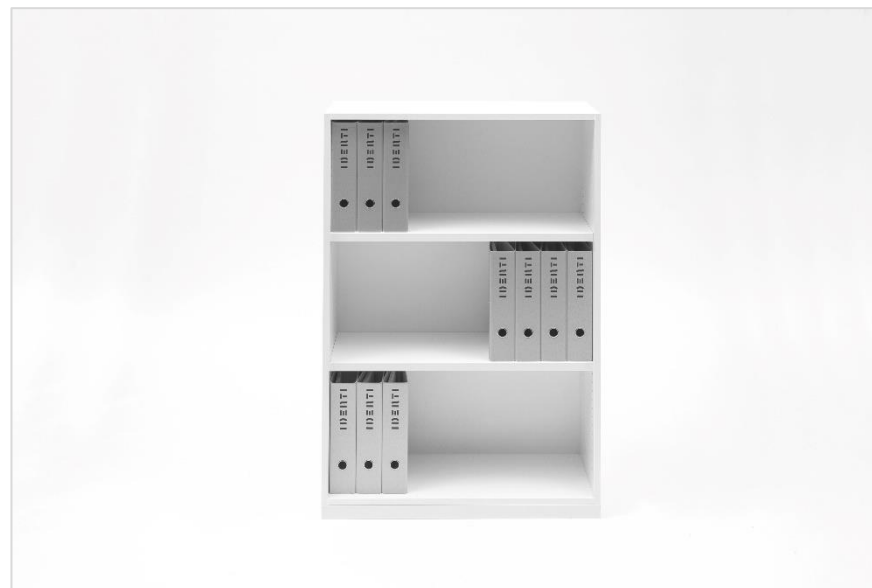

Bildimpressionen Büromöbiliar Identi

Stauraumkonzept «eco»

Stauraumkonzept «eco»

Das umfangreiche Stauraumkonzept für sämtliche Versorgungsbedürfnisse zum attraktiven Preis mit einer breitgefächerten Farbpalette.

Innenausstattung individuell konfigurierbar

Leistungsvorzüge / Technische Informationen

- zeitloses Design, funktional, budgetfreundlich
- umfangreiches Stauraumkonzept für sämtliche Versorgungsbedürfnisse
- Rollcontainer, Apothekerschrank, Lockersystem, Flügeltür-/Rollladen-/Schiebetürschrank, Trolley, offenes Regal, optional weitere Möbeltypen wie z.B. Garderoben, Theken etc. erhältlich
- Gehäuse und Front in Kunstharz beschichtet, als Standard in 8 verschiedenen Unifarben, optional in zahlreichen KH-Decor-Oberflächen
- qualitativ hochwertige ABS-Laserkanten
- alle Möbeltypen mit Sichtrückwand und Schloss
- Rollladen- und Schiebetürschränke auf Wunsch mit schallabsorbierenden Fronten