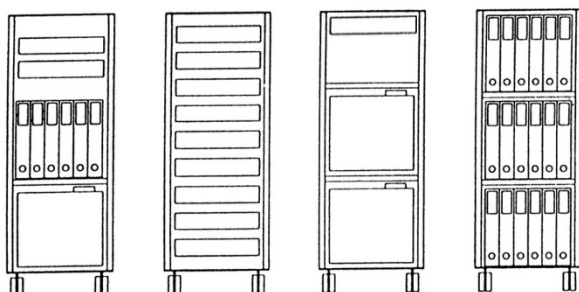

Ausführung/Materialisierung

420 x 540 x 1090 mm, Eckprofile, Deckel und Boden in Aluminium natur eloxiert. Seiten- und Rückwand sowie Türe in Aluminium pulverbeschichtet. Einbauteile in Aluminium natur eloxiert. Türe 270 Grad drehbar mit Fixierung, inkl. Schloss, Mailbox und Namensschild. Optional sind Seiten- und Rückwand in Plexiglas erhältlich, ausserdem in individuellen Materialien wie z.B. furnierte Oberflächen.

Plexiglas

Einbaubeispiele

Einbauteile

Individuelle Organisation durch Hängeregister-Auszüge, Materialschubladen und Tablare auf 3 Ordnerhöhen. Die Schubladen können mit einer Materialschiebeschale, Schrägfächern und Unterteilungssets ausgerüstet werden. Die Eckprofile verfügen über eine Rasterbohrung und erlauben eine optimale Einbau- und Umbauflexibilität.