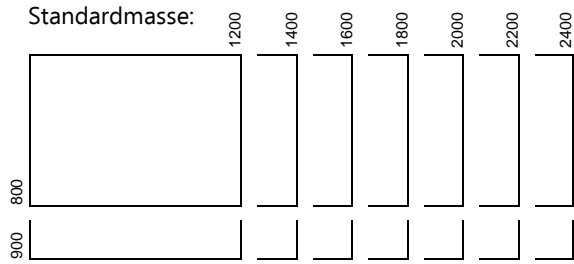

Tischmasse

Materialisierung / Farben Standardkollection

Kunstharz

Lino / Vollkern-Lino

Fenix

Furnier

Vollkern

Whiteboard

Untergestell

Sonderausführungen

Optional sind individuelle Formen, Materialien und Farben sowie jedes andere geeignete Holz, natur oder gebeizt, sowie Kunstharz-Decor, MDF pulverbeschichtet etc. lieferbar.

Vorzüge