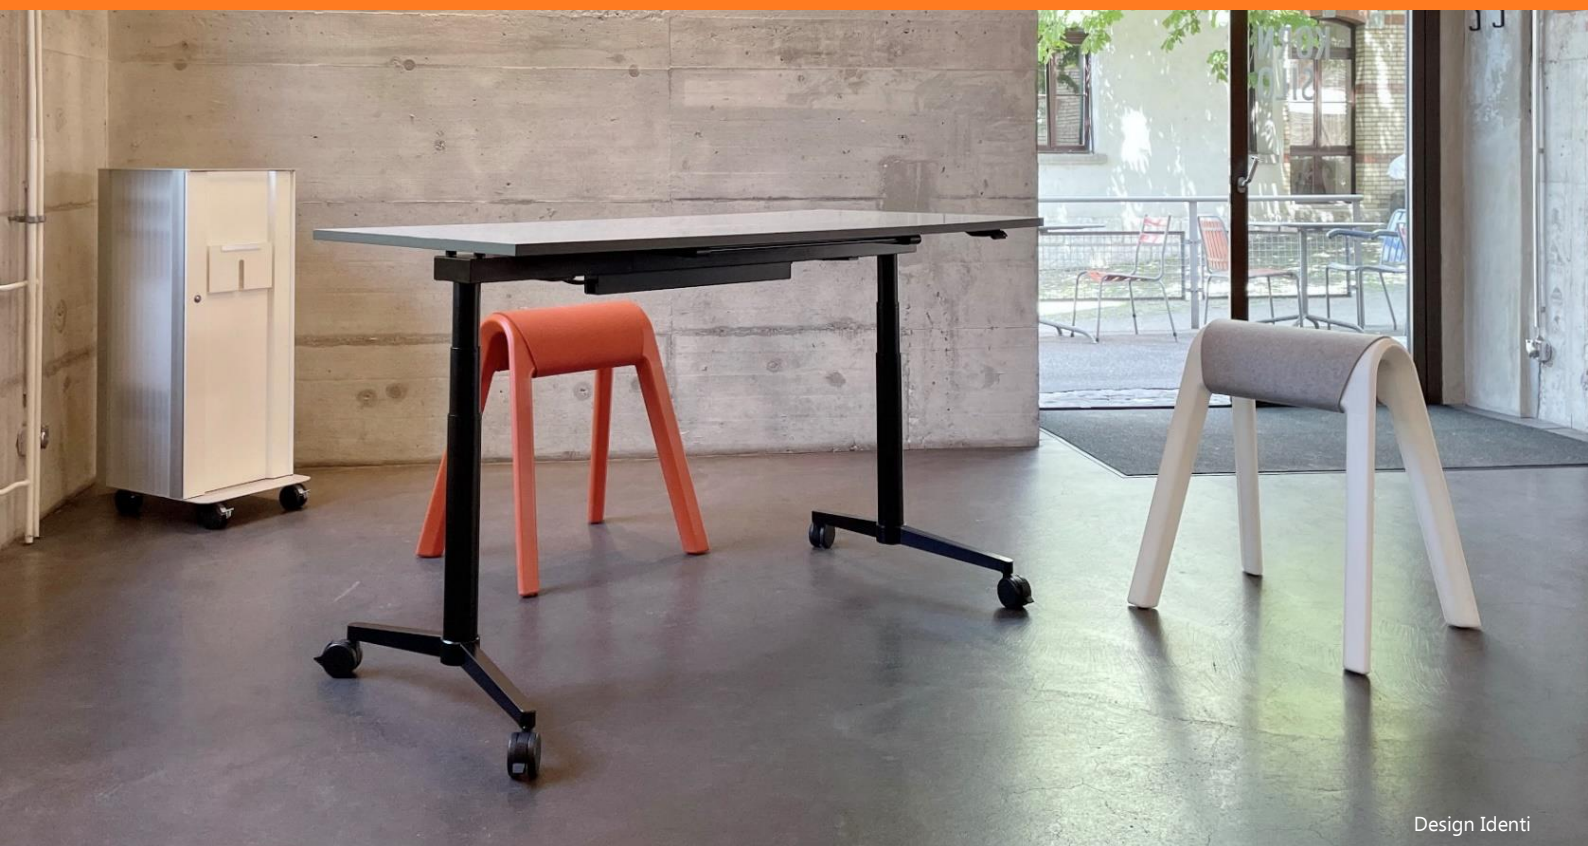

Sitz-Stehtisch **dinamica flexo**

Elektrisch höhenverstellbar, Akkuantrieb, mobil, klappbar

fact
sheet

Design Identi

Inhabergeführte St. Galler Manufaktur seit 1996: Entwicklung, Produktion und Vertrieb innovativer Büromöbelsysteme mit eigenständiger Ästhetik auf hohem Qualitätsniveau. Es ist unser Anspruch, Ihre ganz persönliche Erwartungshaltung jederzeit zu erfüllen oder gar zu übertreffen.

Sitz-Stehtisch dinamica flexo: Stufenlos elektrisch höhenverstellbar, optional kabellos mit Akkuantrieb. Verstellbereich 720 – 1370 mm mit Doppelteleskop-Führung und Handschalter auf/ab. Mobil auf arretierbaren Rollen. Tischplatte vertikal schwenkbar, inkl. integriertem Kabelkanal. Hubkraft inkl. Tischplatte max. 50 kg. Platzsparende Versorgung durch Staffelparkeit. Individuell konfigurierbar in Form, Farbe und Materialisierung.

Vorzüge

Traverse mit Kabelkanal

Bluetooth-Memory

elegantes Fussdesign

Kippstange für Schwenkbarkeit

gedämpfte Tischplattenstützen

platzsparende Versorgung

Whiteboard, optional