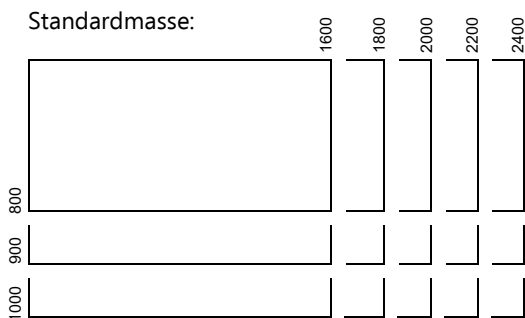

Sitz-Stehtisch **dinamica motor**

Elektrisch höhenverstellbar

fact
sheet

Design Identi

Inhabergeführte St. Galler Manufaktur seit 1996: Entwicklung, Produktion und Vertrieb innovativer Büromöbelsysteme mit eigenständiger Ästhetik auf hohem Qualitätsniveau. Es ist unser Anspruch, Ihre ganz persönliche Erwartungshaltung jederzeit zu erfüllen oder gar zu übertreffen.

Sitz-Stehtisch dinamica motor: Stufenlos höhenverstellbar, 720 – 1200 mm oder 620 – 1280 mm. Mit Handschalter auf/ab oder Memorysteuerung mit 4 Speicherpositionen. Elektronische Start-/Stopp-Verzögerung mit ISP-Kollisionsabschaltung. Tischplatte mit Schiebefunktion. Hubkraft inkl. Tischplatte max. 100 kg. Individuell konfigurierbar in Dimension, Form, Farbe und Materialisierung.

Tischmasse

Varianten:

- Duo-Tische
- Besprechungstische Fixhöhe 720 mm
- 4-Fuss-Tische elektrisch, 720 – 1180 mm
- Meeting-Tische bis Länge 3000 mm, elektrisch, 720 – 1200 mm

Materialisierung / Farben Standardkollektion