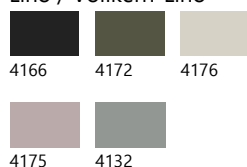

Furniere

Vollkern

Kunstharz

Lino / Vollkern-Lino

Fenix

Untergestell

Sonderausführungen

Optional sind verschiedene Tischplatten-Stärken, individuelle Formen, Dimensionen, Materialien und Farben in RAL oder NCS sowie jedes andere geeignete Holz, natur oder gebeizt, sowie Kunstharz-Decor, MDF pulverbeschichtet etc. lieferbar.