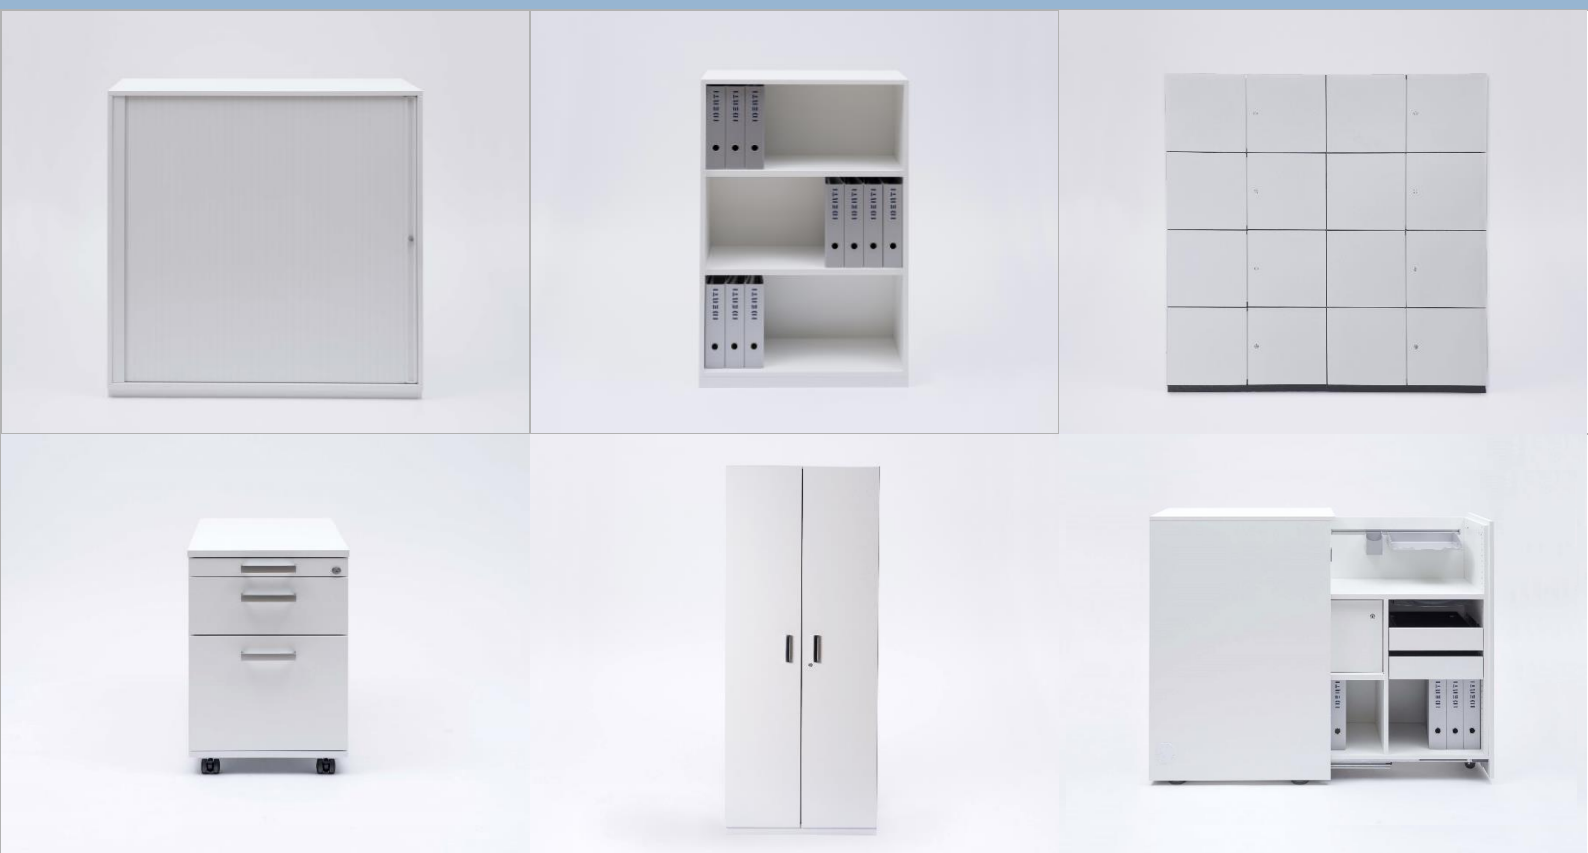

Stauraumsystem eco

Zeitloses Design, funktional, budgetfreundlich

fact
sheet

Inhabergeführte St. Galler Manufaktur seit 1996: Entwicklung, Produktion und Vertrieb innovativer Büromöbelsysteme mit eigenständiger Ästhetik auf hohem Qualitätsniveau. Es ist unser Anspruch, Ihre ganz persönliche Erwartungshaltung jederzeit zu erfüllen oder gar zu übertreffen.

So individuell wie Sie: Wir erfüllen nicht nur die Standardkriterien einer modernen Arbeitsgestaltung, sondern entwickeln und produzieren auch individuelle, kundenbezogene Speziallösungen. Von Einzeleinrichtungen bis zum Grossobjekt.

Stauraumsystem eco: Das umfangreiche Stauraumkonzept für sämtliche Versorgungsbedürfnisse zum attraktiven Preis. Das Programm beinhaltet Rollcontainer, Apothekerschränke, Flügeltür-, Rollladen- und Schiebetürschränke sowie offene Regale und Trolleys. Ergänzend sind auch Arbeitstische und Besprechungstische lieferbar.