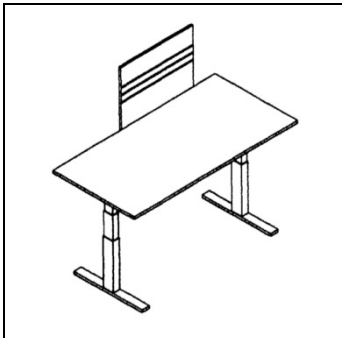

Sichtblende einseitig mit Organisationsschienen

Masse / Ausführung	Code			KH	BU AH EI	EB NU WE
800 x 400/19 mm	4.2086					
1600 x 400/19 mm	4.2087					
1800 x 400/19 mm	4.2088					
2000 x 400/19 mm	4.2089					
2200 x 400/19 mm	4.2090					
2400 x 400/19 mm	4.2091					
inkl. Adaption