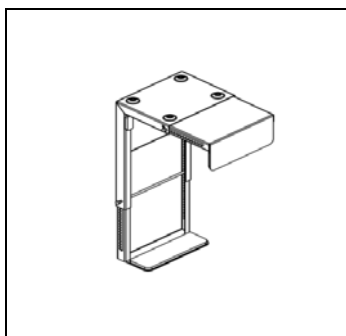

Funktionselemente

Kabelkanal

Typ 4-Fuss

Masse / Ausführung	Code						schwarz
1600x150x60 mm	4.2231						
2000x150x60 mm	4.2232						
2400x150x60 mm	4.2233						
beidseitig abklappbar							
Stahlblech pulverbeschichtet							

CPU - Halter

Typ Lift / 4-Fuss

Masse / Ausführung	Code						schwarz
Montage unter Tischplatte, Höhe und Tiefe verstellbar	4.2229						
Stahlblech pulverbeschichtet (3 kg)							

Memorysteuerung

Masse / Ausführung	Code						
Bedienelement mit Tasten auf/ab und Speicherfunktion für 4 Positionen	4.2050						
für alle Sitz- Stehtische mit Elektromotor							