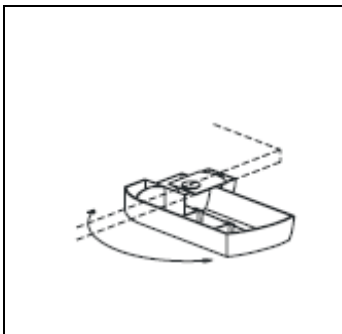

Kabelkette

Masse / Ausführung	Code					
Vertikale Kabelführung vom Kabelkanal zum Boden L 1300 mm Kunststoff schwarz	4.2043					

Steckdosenleiste

Masse / Ausführung	Code					
5 x T13 inkl. Anschlusskabel 3 m, magnetisch Kunststoff schwarz	4.2044					

Stiftschale

Masse / Ausführung	Code					
310x140x46 mm schwenkbar, zur flexiblen Montage unter Tischplatte Kunststoff schwarz	4.2069					

Utensilienauszug

Masse / Ausführung	Code					schwarz
221 x 263/45 mm 405 x 263/45 mm Stahlblech pulver- beschichtet, inkl. Schloss und Filzeinlage zur Montage unter Tischplatte	4.1100 4.1101					