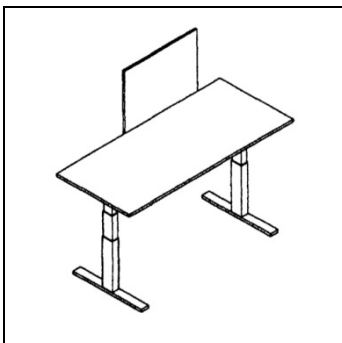

Organisationselemente 3. Ebene

Akustikwand

Ergänzend zu den Standard-Sichtblenden sind mit «acustica» auch schallabsorbierende Ausführungen in Stoff lieferbar. Zusätzlich sind Individuallösungen möglich.

Sichtblende

Masse / Ausführung	Code			KH	BU AH EI	EB NU WE
800 x 400/19 mm	4.2080					
1600 x 400/19 mm	4.2081					
1800 x 400/19 mm	4.2082					
2000 x 400/19 mm	4.2083					
2200 x 400/19 mm	4.2084					
2400 x 400/19 mm	4.2085					
inkl. Adaption