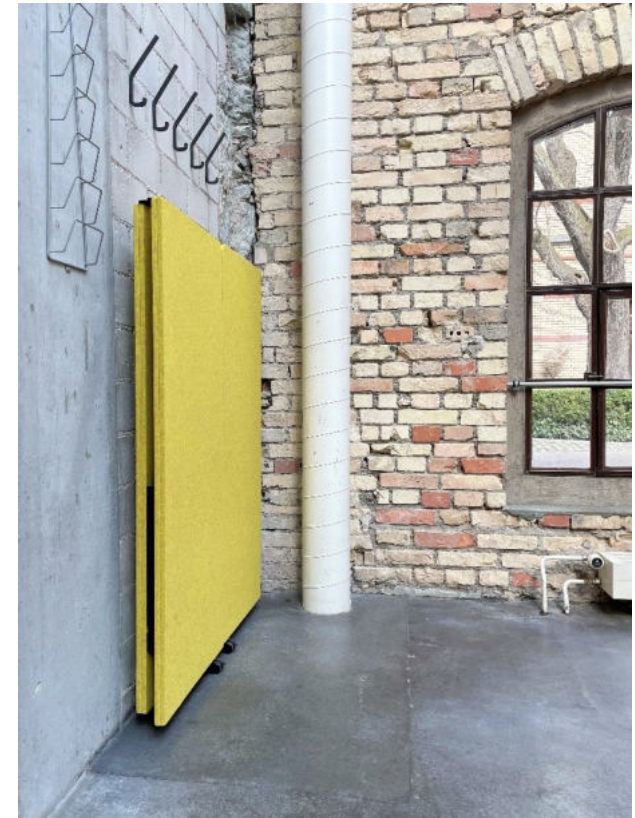

Bildimpressionen Büromöbiliar Identi

Workplace «acustica»

Workplace «acustica»

Mobil – faltbar – akustisch wirksam: Das flexible Pop-up Büro.

Leistungsvorzüge / Technische Informationen

- Akustisch abgeschirmter, mobiler Einzelarbeitsplatz auf Rollen
- erfüllt Akustiknormen DIN EN ISO 354:2003 / DIN EN ISO 11654:1997
- Ultrakompaktes Format: 1000 x 500 mm
- faltbar zur platzsparenden Versorgung mit einer Tiefe von 100 mm
- mit wenigen Handgriffen werkzeuglos auf- und zuklappbar
- Kabeldurchlass für individuelle Elektrifizierung
- filigranes und elegantes Design, erhältlich in zahlreichen attraktiven Farben
- ideal für den Einsatz in Kreativ-, Innovations-, Konzentrations- und Arbeitszonen