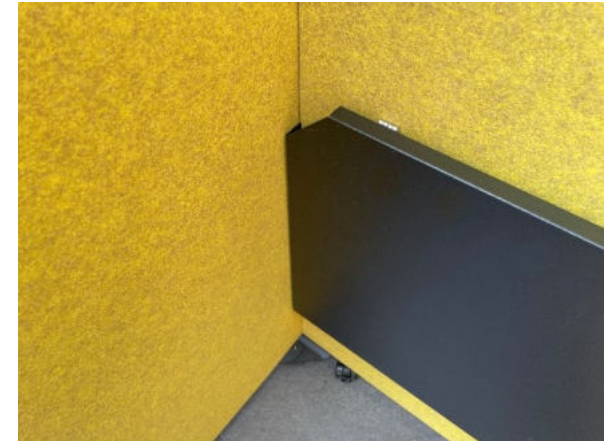

Bildimpressionen Büromöbiliar Identi

Workplace «acustica»

Workplace «acustica»

Mobil – faltbar – akustisch wirksam: Das flexible Pop-up Büro.

Leistungsvorzüge / Technische Informationen

- Akustisch abgeschirmter, mobiler Einzelarbeitsplatz auf Rollen
- erfüllt Akustiknormen DIN EN ISO 354:2003 / DIN EN ISO 11654:1997
- Ultrakompaktes Format: 1000 x 500 mm
- faltbar zur platzsparenden Versorgung mit einer Tiefe von 100 mm
- mit wenigen Handgriffen werkzeuglos auf- und zuklappbar
- Kabeldurchlass für individuelle Elektrifizierung
- filigranes und elegantes Design, erhältlich in zahlreichen attraktiven Farben
- ideal für den Einsatz in Kreativ-, Innovations-, Konzentrations- und Arbeitszonen