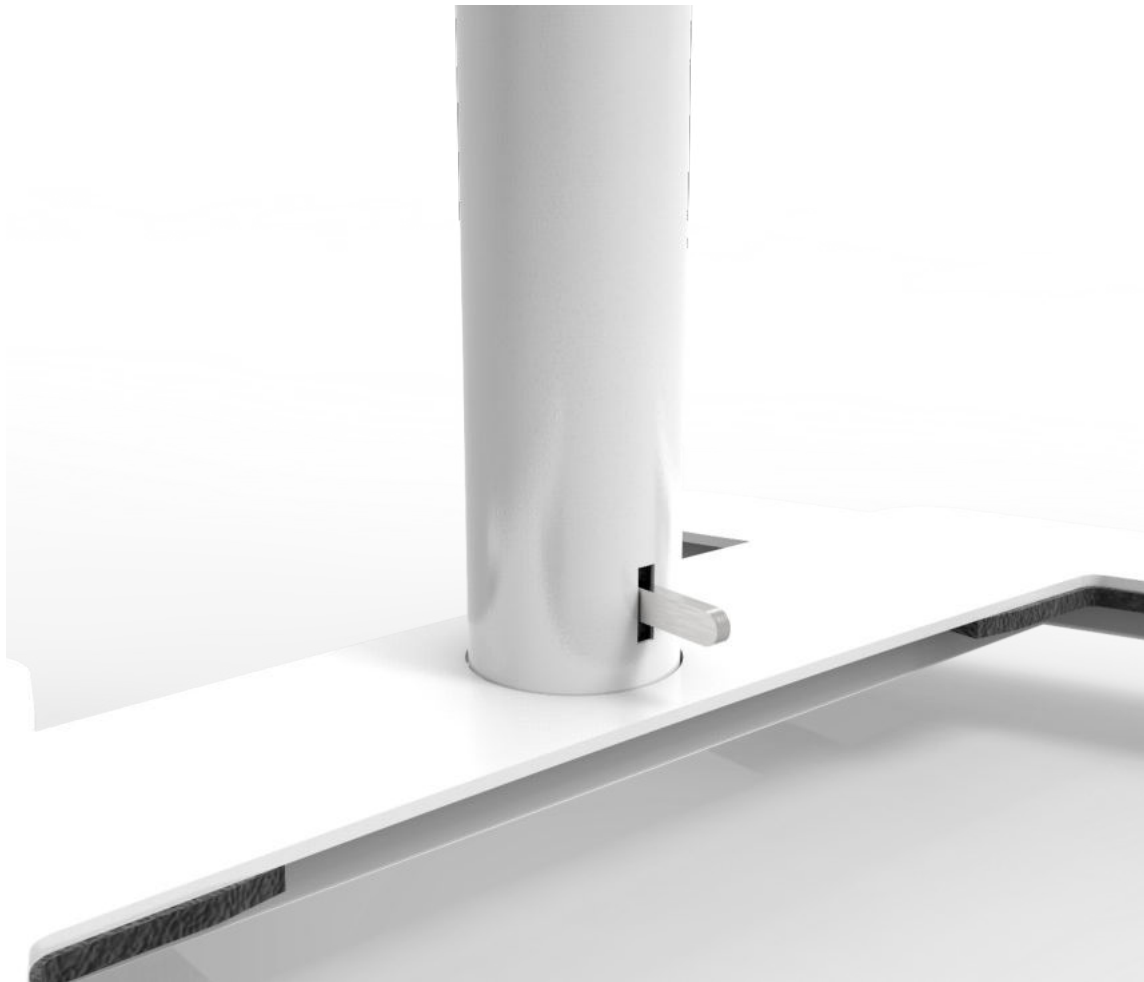

Bildimpressionen Büromobiliar Identi

Sitz-Stehtisch «dinamica solo»

Sitz-Stehtisch «dinamica solo»

Kompakter, mobiler Multifunktionsstisch auf Rollen, hydraulisch höhenverstell- und platzsparend verstaubar.
Das adaptive Multitalent für die ständig wechselnden Ansprüche der modernen Arbeitswelt.

Fussauslöser für Höhenverstellung

Das Whiteboard kann wahlweise über die Tischplatte oder an eine Wandleiste gehängt werden.

Whiteboard kombiniert mit Flipchart-Papierblock

Leistungsvorzüge / Technische Informationen

- All-in-One Tisch, hydraulisch höhenverstellbar, kompakt, mobil auf Rollen
- mit wenigen Handgriffen umfunktioniert vom Arbeitstisch zum Besprechungstisch, Gruppenarbeitsplatz, Magnet-/Whiteboard, Rednerpult, Präsentationswand, Empfangsdesk etc.
- Einsatz in Kreativ-, Innovations-, Konzentrations- und Arbeitszonen für Schulungen, Meetings, Arbeiten und Homeoffice
- stufenlose Höhenverstellung 750 – 1165 mm mit stromloser Gasfedertechnologie
- schnell und leise verstellbar
- neigbar -7° für Arbeitsplatz, +83° für Whiteboard
- dynamische Gewichtsbelastung 25 kg
- Rollen arretierbar, optional mit Stellfüßen
- platzsparende Aufbewahrung durch Staffelbarkeit
- Magnet-/Whiteboard zusätzlich an die Wand montierbar mittels verdeckter, magnethaftender Wandleiste
- optional individuelle Ausführungen in Farbe und Materialisierung