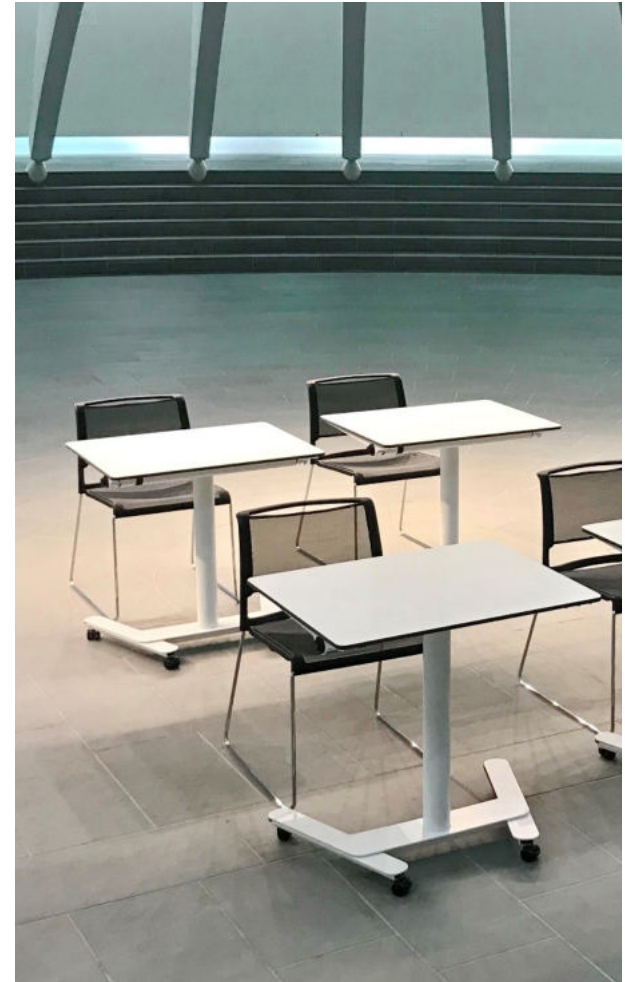

Bildimpressionen Büromobiliar Identi

Sitz-Stehtisch «dinamica solo»

Sitz-Stehtisch «dinamica solo»

Kompakter, mobiler Multifunktionsstisch auf Rollen, hydraulisch höhenverstell- und platzsparend verstaubar.
Das adaptive Multitalent für die ständig wechselnden Ansprüche der modernen Arbeitswelt.

Fussauslöser für Höhenverstellung

Das Whiteboard kann wahlweise über die Tischplatte oder an eine Wandleiste gehängt werden.

Whiteboard kombiniert mit Flipchart-Papierblock

Leistungsvorzüge / Technische Informationen

- All-in-One Tisch, hydraulisch höhenverstellbar, kompakt, mobil auf Rollen
- mit wenigen Handgriffen umfunktioniert vom Arbeitstisch zum Besprechungstisch, Gruppenarbeitsplatz, Magnet-/Whiteboard, Rednerpult, Präsentationswand, Empfangsdesk etc.
- Einsatz in Kreativ-, Innovations-, Konzentrations- und Arbeitszonen für Schulungen, Meetings, Arbeiten und Homeoffice
- stufenlose Höhenverstellung 750 – 1165 mm mit stromloser Gasfedertechnologie
- schnell und leise verstellbar
- neigbar -7° für Arbeitsplatz, +83° für Whiteboard
- dynamische Gewichtsbelastung 25 kg
- Rollen arretierbar, optional mit Stellfüßen
- platzsparende Aufbewahrung durch Staffelbarkeit
- Magnet-/Whiteboard zusätzlich an die Wand montierbar mittels verdeckter, magnethaftender Wandleiste
- optional individuelle Ausführungen in Farbe und Materialisierung