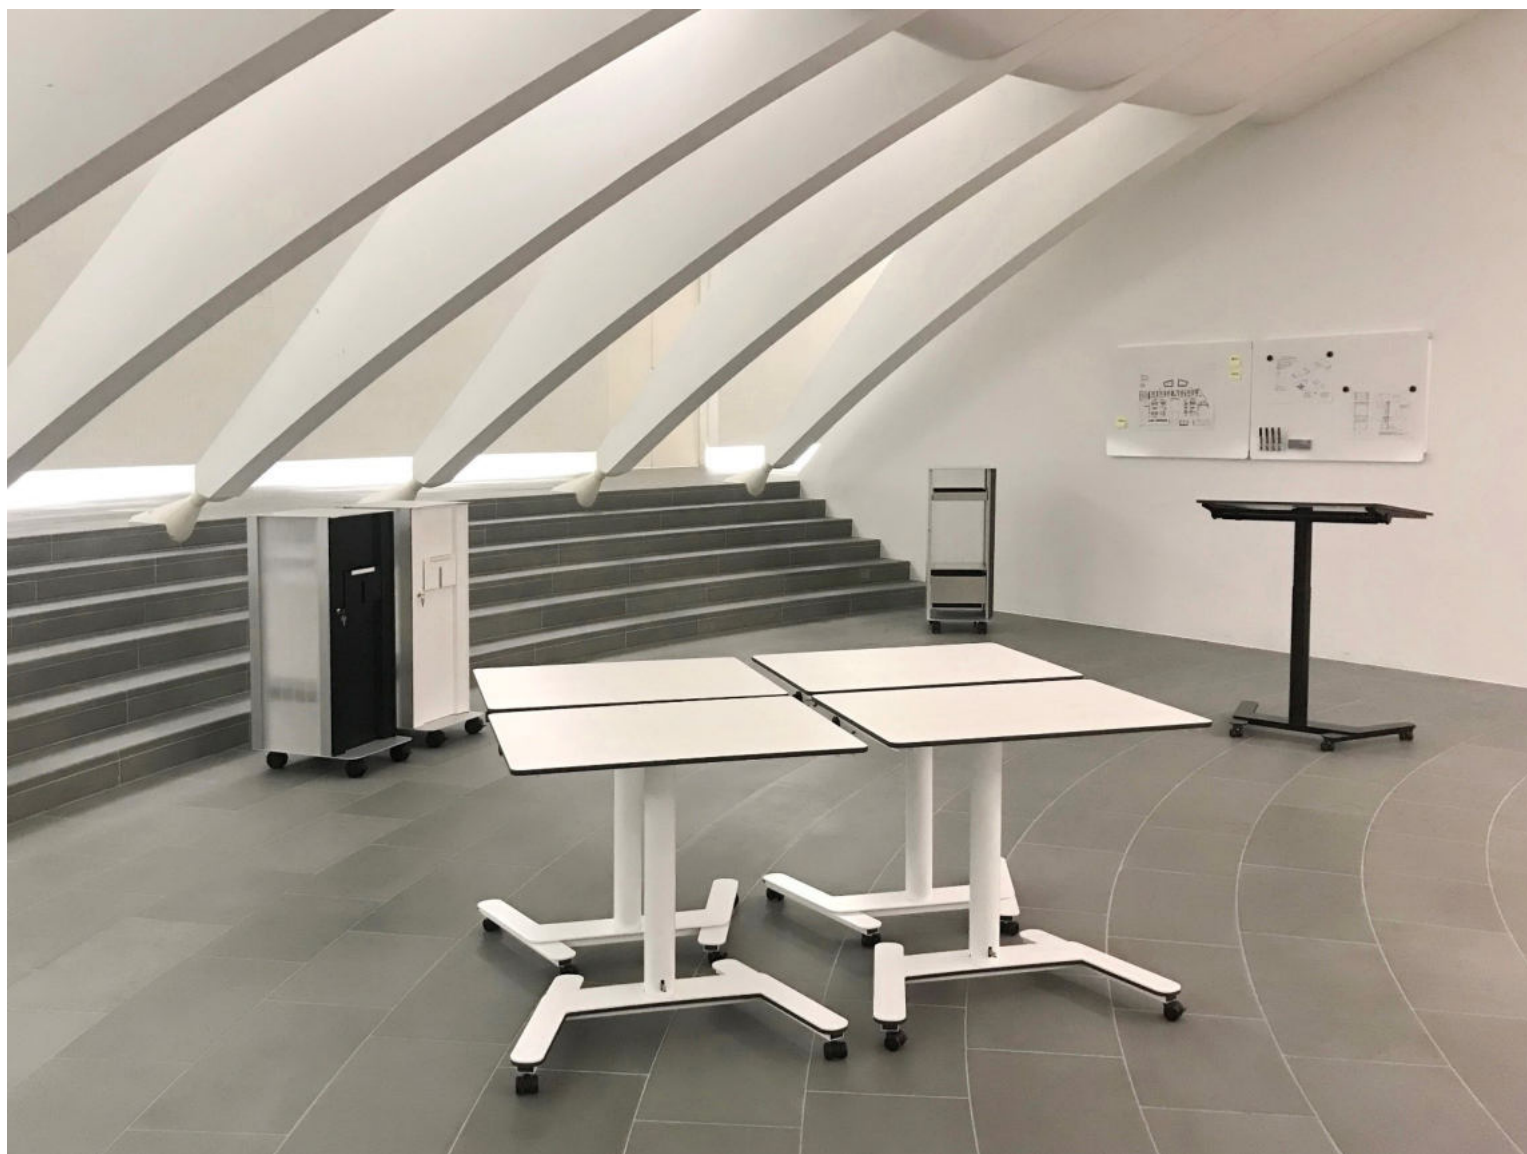

Bildimpressionen Büromobiliar Identi

Sitz-Stehtisch «dinamica solo»

Sitz-Stehtisch «dinamica solo»

Kompakter, mobiler Multifunktionsstisch auf Rollen, hydraulisch höhenverstell- und platzsparend verstaubar.
Das adaptive Multitalent für die ständig wechselnden Ansprüche der modernen Arbeitswelt.

Fussauslöser für Höhenverstellung

Das Whiteboard kann wahlweise über die Tischplatte oder an eine Wandleiste gehängt werden.

Whiteboard kombiniert mit Flipchart-Papierblock

Leistungsvorzüge / Technische Informationen

- All-in-One Tisch, hydraulisch höhenverstellbar, kompakt, mobil auf Rollen
- mit wenigen Handgriffen umfunktioniert vom Arbeitstisch zum Besprechungstisch, Gruppenarbeitsplatz, Magnet-/Whiteboard, Rednerpult, Präsentationswand, Empfangsdesk etc.
- Einsatz in Kreativ-, Innovations-, Konzentrations- und Arbeitszonen für Schulungen, Meetings, Arbeiten und Homeoffice
- stufenlose Höhenverstellung 750 – 1165 mm mit stromloser Gasfedertechnologie
- schnell und leise verstellbar
- neigbar -7° für Arbeitsplatz, +83° für Whiteboard
- dynamische Gewichtsbelastung 25 kg
- Rollen arretierbar, optional mit Stellfüßen
- platzsparende Aufbewahrung durch Staffelbarkeit
- Magnet-/Whiteboard zusätzlich an die Wand montierbar mittels verdeckter, magnethaftender Wandleiste
- optional individuelle Ausführungen in Farbe und Materialisierung