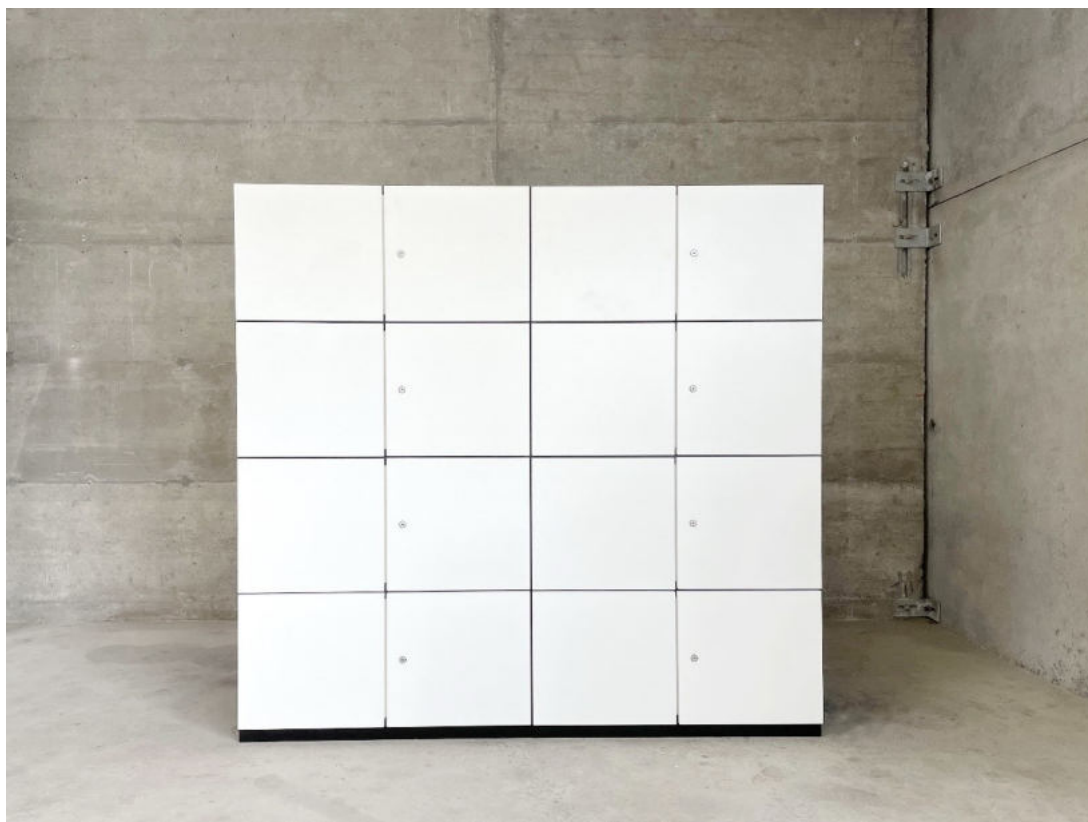

Bildimpressionen Büromöbiliar Identi

Stauraumkonzept «eco»

Stauraumkonzept «eco»

Das umfangreiche Stauraumkonzept für sämtliche Versorgungsbedürfnisse zum attraktiven Preis mit einer breitgefächerten Farbpalette.

Innenausstattung individuell konfigurierbar

Leistungsvorzüge / Technische Informationen

- zeitloses Design, funktional, budgetfreundlich
- umfangreiches Stauraumkonzept für sämtliche Versorgungsbedürfnisse
- Rollcontainer, Apothekerschrank, Lockersystem, Flügeltür-/Rollladen-/Schiebetürschrank, Trolley, offenes Regal, optional weitere Möbeltypen wie z.B. Garderoben, Theken etc. erhältlich
- Gehäuse und Front in Kunstharz beschichtet, als Standard in 8 verschiedenen Unifarben, optional in zahlreichen KH-Decor-Oberflächen
- qualitativ hochwertige ABS-Laserkanten
- alle Möbeltypen mit Sichrückwand und Schloss
- Rollladen- und Schiebetürschränke auf Wunsch mit schallabsorbierenden Fronten