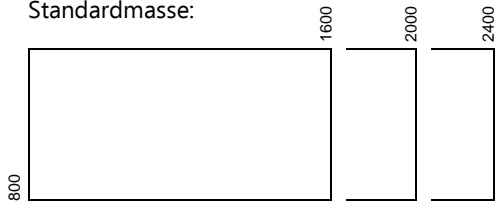

Tischmasse

Standardmasse: