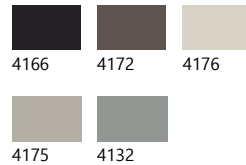

Tischmasse

Standardmasse:

Materialisierung / Farben Standardkollektion

Furniere

Vollkern

Kunstharz

Lino / Vollkern-Lino

Fenix

Untergestell

Sonderausführungen

Optional sind verschiedene Tischplatten-Stärken, individuelle Dimensionen, Materialien und Farben in RAL oder NCS sowie jedes andere geeignete Holz, natur oder gebeizt, sowie Kunstharz-Decor, MDF pulverbeschichtet etc. lieferbar.