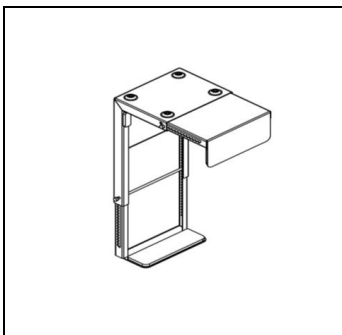

CPU - Halter

Typ Lift / 4-Fuss

Masse / Ausführung	Code						schwarz
Montage unter Tischplatte, Höhe und Tiefe verstellbar	4.2229						
Stahlblech pulverbeschichtet (3 kg)