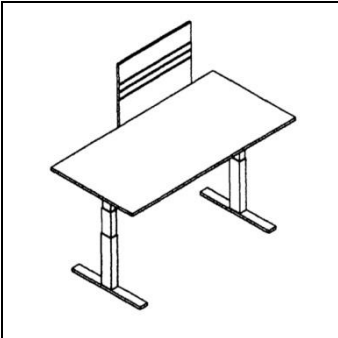

### Sichtblende einseitig mit Organisationsschienen

Masse / Ausführung	Code			KH	BU AH EI	EB NU WE
800 x 400/19 mm	4.2086					
1600 x 400/19 mm	4.2087					
1800 x 400/19 mm	4.2088					
2000 x 400/19 mm	4.2089					
2200 x 400/19 mm	4.2090					
2400 x 400/19 mm	4.2091					
inkl. Adaption						