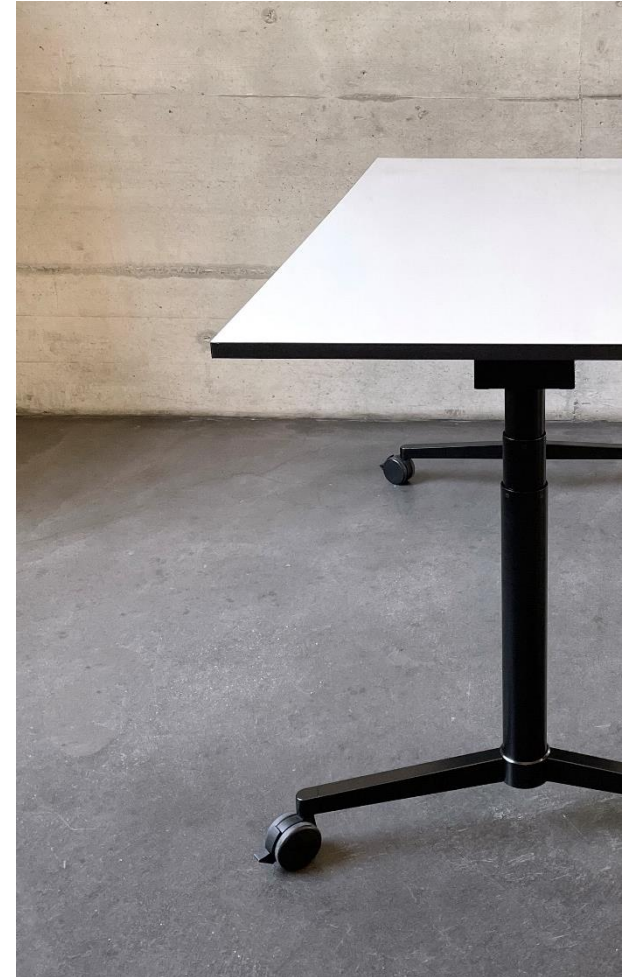

Bildimpressionen Büromobiliar Identi

Sitz-Stehtisch «dinamica flexo»

Sitz-Stehtisch «dinamica flexo»

Mobiler Multifunktionsstisch auf Rollen, elektrisch höhenverstellbar, optional kabellos mit Akkuantrieb.
Tischplatte schwenkbar, optional mit magnetischer Whiteboardfunktion.

Das adaptive Multitalent für den Arbeits- und Schulungsbereich für die ständig wechselnden Ansprüche der modernen Arbeitswelt.

Traverse und Kabelkanal

praktische Versorgung für Akku

Handauslöser für Höhenverstellung

elegantes Fussdesign

intuitive Memorsteuering, Bluetooth fähig

Kippstange für Schwenkbarkeit

Leistungsvorzüge / Technische Informationen

- All-in-One Tisch, elektrisch höhenverstellbar, kompakt, mobil auf Rollen
- Höhenverstellung optional kabellos mit Akkuantrieb (Leistung 2,2 Ah / ca. 50 Zyklen auf/ab)
- mit wenigen Handgriffen umfunktioniert vom Arbeitstisch zum Besprechungstisch, Gruppenarbeitsplatz, Magnet-/Whiteboard, Projektionswand etc.
- Einsatz in Kreativ-, Innovations-, Konzentrations- und Arbeitszonen für Schulungen, Meetings, Arbeiten und Homeoffice
- stufenlose Höhenverstellung 720 - 1370 mm mit Bedientaster auf/ab
- schnell und leise verstellbar (38 mm/s lastfrei / <48 dBA)
- intuitive Memorysteuerung, Bluetooth fähig, inkl. Aktivierungsfunktion
- Tischplatte vertikal schwenkbar mit gedämpftem Anschlag
- dynamische Gewichtsbelastung bis 50 kg
- Untergestell Stahl pulverbeschichtet mit Rundrohrsäulen
- Rollen arretierbar
- platzsparende Aufbewahrung durch Staffelbarkeit
- optional individuelle Ausführungen in Farbe und Materialisierung