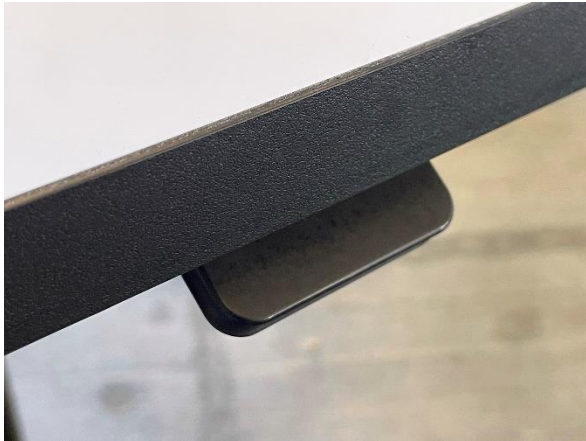

Bildimpressionen Büromobiliar Identi

Sitz-Stehtisch «dinamica flexo»

Sitz-Stehtisch «dinamica flexo»

Mobiler Multifunktionsstisch auf Rollen, elektrisch höhenverstellbar, optional kabellos mit Akkuantrieb.
Tischplatte schwenkbar, optional mit magnetischer Whiteboardfunktion.

Das adaptive Multitalent für den Arbeits- und Schulungsbereich für die ständig wechselnden Ansprüche der modernen Arbeitswelt.

Traverse und Kabelkanal

praktische Versorgung für Akku

Handauslöser für Höhenverstellung

elegantes Fussdesign

intuitive Memorsteuering, Bluetooth fähig

Kippstange für Schwenkbarkeit

Leistungsvorzüge / Technische Informationen

- All-in-One Tisch, elektrisch höhenverstellbar, kompakt, mobil auf Rollen
- Höhenverstellung optional kabellos mit Akkuantrieb (Leistung 2,2 Ah / ca. 50 Zyklen auf/ab)
- mit wenigen Handgriffen umfunktioniert vom Arbeitstisch zum Besprechungstisch, Gruppenarbeitsplatz, Magnet-/Whiteboard, Projektionswand etc.
- Einsatz in Kreativ-, Innovations-, Konzentrations- und Arbeitszonen für Schulungen, Meetings, Arbeiten und Homeoffice
- stufenlose Höhenverstellung 720 - 1370 mm mit Bedientaster auf/ab
- schnell und leise verstellbar (38 mm/s lastfrei / <48 dBA)
- intuitive Memorysteuerung, Bluetooth fähig, inkl. Aktivierungsfunktion
- Tischplatte vertikal schwenkbar mit gedämpftem Anschlag
- dynamische Gewichtsbelastung bis 50 kg
- Untergestell Stahl pulverbeschichtet mit Rundrohrsäulen
- Rollen arretierbar
- platzsparende Aufbewahrung durch Staffelbarkeit
- optional individuelle Ausführungen in Farbe und Materialisierung