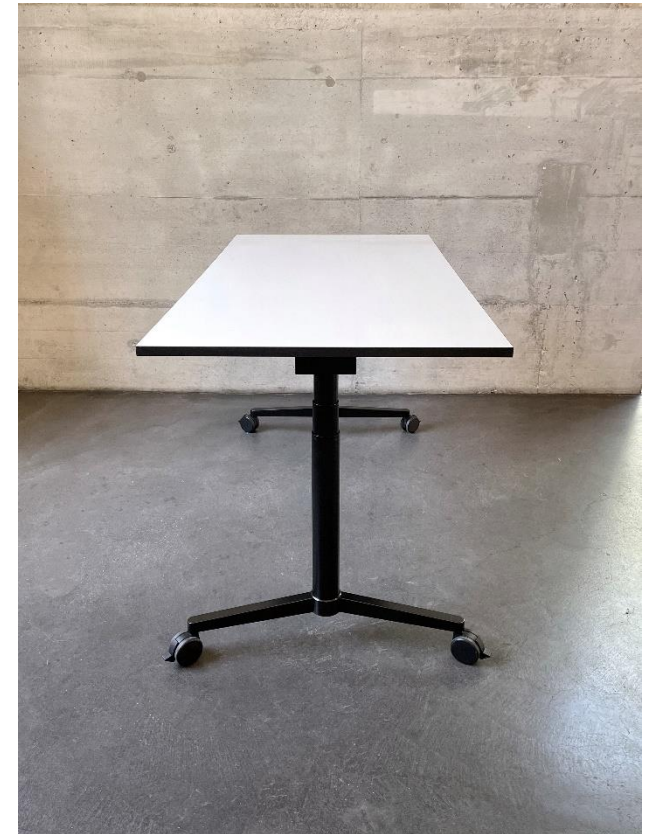

Bildimpressionen Büromobiliar Identi

Sitz-Stehtisch «dinamica flexo»

Sitz-Stehtisch «dinamica flexo»

Mobiler Multifunktionsstisch auf Rollen, elektrisch höhenverstellbar, optional kabellos mit Akkuantrieb.
Tischplatte schwenkbar, optional mit magnetischer Whiteboardfunktion.

Das adaptive Multitalent für den Arbeits- und Schulungsbereich für die ständig wechselnden Ansprüche der modernen Arbeitswelt.

Traverse und Kabelkanal

praktische Versorgung für Akku

Handauslöser für Höhenverstellung

elegantes Fussdesign

intuitive Memorsteuering, Bluetooth fähig

Kippstange für Schwenkbarkeit

Leistungsvorzüge / Technische Informationen

- All-in-One Tisch, elektrisch höhenverstellbar, kompakt, mobil auf Rollen
- Höhenverstellung optional kabellos mit Akkuantrieb (Leistung 2,2 Ah / ca. 50 Zyklen auf/ab)
- mit wenigen Handgriffen umfunktioniert vom Arbeitstisch zum Besprechungstisch, Gruppenarbeitsplatz, Magnet-/Whiteboard, Projektionswand etc.
- Einsatz in Kreativ-, Innovations-, Konzentrations- und Arbeitszonen für Schulungen, Meetings, Arbeiten und Homeoffice
- stufenlose Höhenverstellung 720 - 1370 mm mit Bedientaster auf/ab
- schnell und leise verstellbar (38 mm/s lastfrei / <48 dBA)
- intuitive Memorysteuerung, Bluetooth fähig, inkl. Aktivierungsfunktion
- Tischplatte vertikal schwenkbar mit gedämpftem Anschlag
- dynamische Gewichtsbelastung bis 50 kg
- Untergestell Stahl pulverbeschichtet mit Rundrohrsäulen
- Rollen arretierbar
- platzsparende Aufbewahrung durch Staffelbarkeit
- optional individuelle Ausführungen in Farbe und Materialisierung