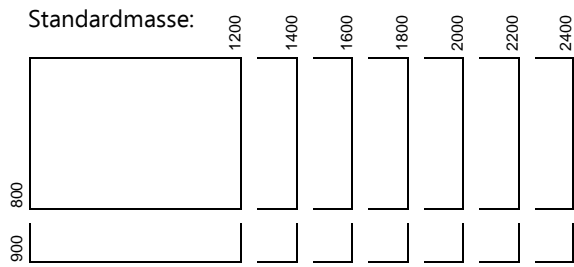

Tischmasse

Materialisierung / Farben Standardkollection

Kunstharz

Lino / Vollkern-Lino

Fenix

Furnier

Vollkern

Whiteboard

Untergestell

Sonderausführungen

Optional sind individuelle Formen, Materialien und Farben sowie jedes andere geeignete Holz, natur oder gebeizt, sowie Kunstharz-Decor, MDF pulverbeschichtet etc. lieferbar.

Vorzüge

Ihr Fachhandelspartner:

Identi AG
Büromöbelsysteme

Entwicklung,
Produktion, Vertrieb

Bionstrasse 5
CH-9015 St. Gallen
T 071 311 27 27

www.identi.ch
info@identi.ch