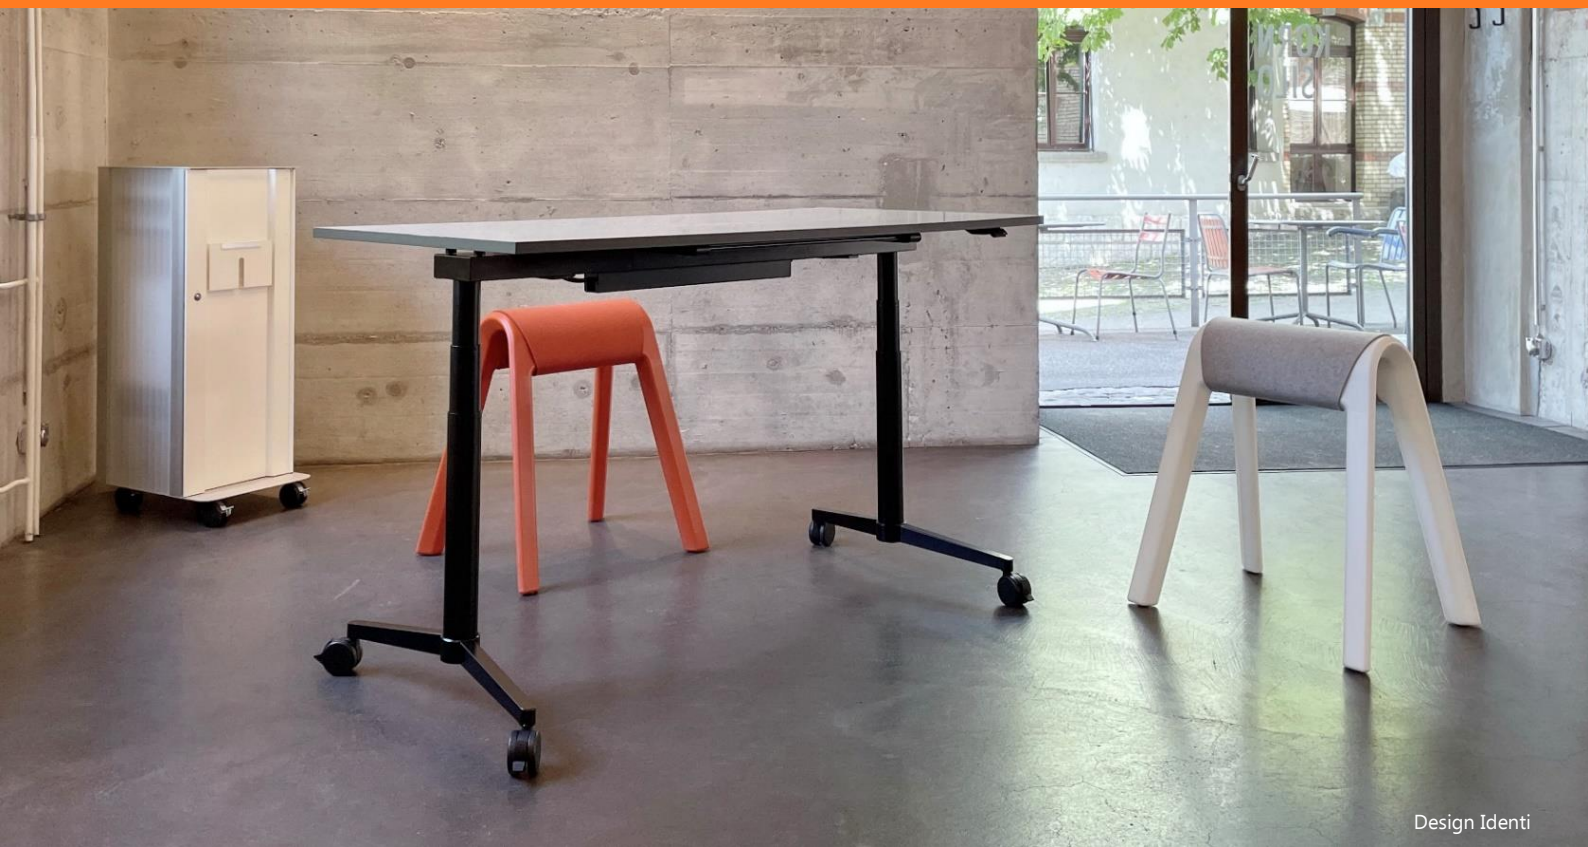

Sitz-Stehtisch **dinamica flexo**

Elektrisch höhenverstellbar, Akkuantrieb, mobil, klappbar

fact
sheet

Design Identi

Inhabergeführte St. Galler Manufaktur seit 1996: Entwicklung, Produktion und Vertrieb innovativer Büromöbelsysteme mit eigenständiger Ästhetik auf hohem Qualitätsniveau. Es ist unser Anspruch, Ihre ganz persönliche Erwartungshaltung jederzeit zu erfüllen oder gar zu übertreffen.

Sitz-Stehtisch dinamica flexo: Stufenlos elektrisch höhenverstellbar, optional kabellos mit Akkuantrieb. Verstellbereich 720 – 1370 mm mit Doppelteleskop-Führung und Handschalter auf/ab. Mobil auf arretierbaren Rollen. Tischplatte vertikal schwenkbar, inkl. integriertem Kabelkanal. Hubkraft inkl. Tischplatte max. 50 kg. Platzsparende Versorgung durch Staffelparkeit. Individuell konfigurierbar in Form, Farbe und Materialisierung.

Vorzüge

Traverse mit Kabelkanal

Bluetooth-Memory

elegantes Fussdesign

Kippstange für Schwenkbarkeit

platzsparende Versorgung

Whiteboard, optional magnetisch

diverses Whiteboard-Zubehör