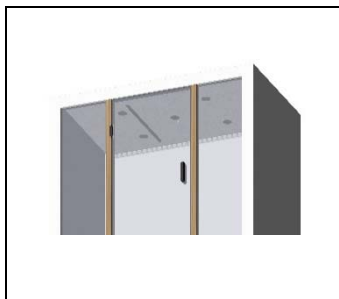

Lichtpaket Premium Plus

Masse / Ausführung	Code	
Zusätzlich gegenüber Premium: Wallwasher mit indirekter Lichtabstrahlung auf weisser PET Innenpaneele für optimales Arbeiten		
M HAUS	3.5012