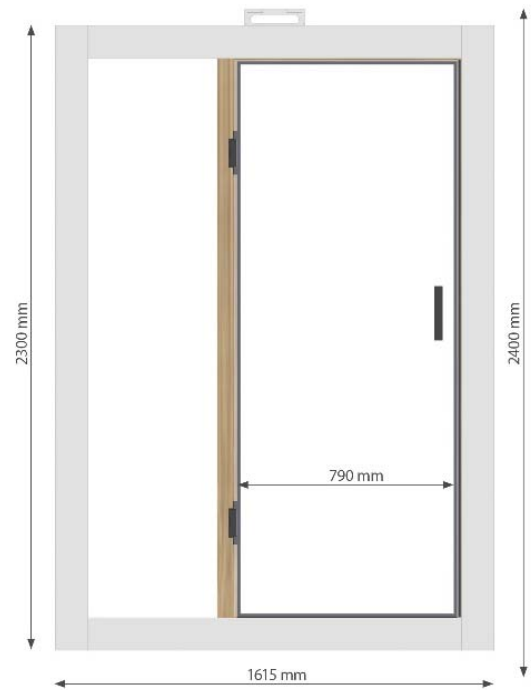

M HAUS compact

Gewicht

M HAUS inkl. Transportbox
ca. 800 kg

M HAUS compact inkl. Transportbox
ca. 640 kg