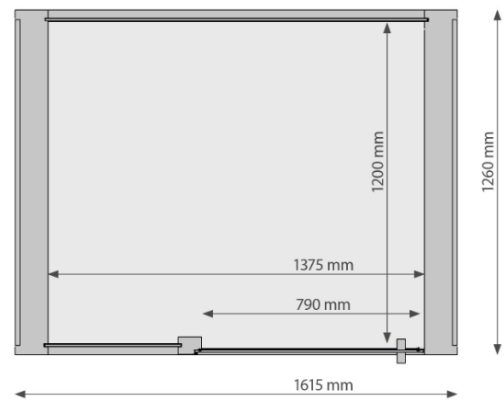

M HAUS compact

Gewicht

M HAUS inkl. Transportbox
ca. 800 kg

M HAUS compact inkl. Transportbox
ca. 640 kg