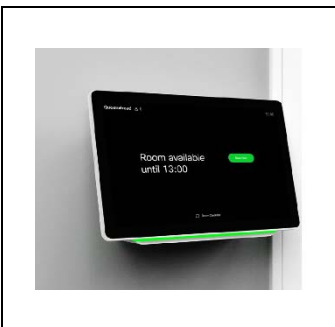

Halterung für Raumbuchungssystem

Masse / Ausführung	Code	
Stahlblech pulverbeschichtet schwarz, 474 x 143 mm, inkl. interne Verkabelung, z.B. Cisco Room Navigator	3.5110