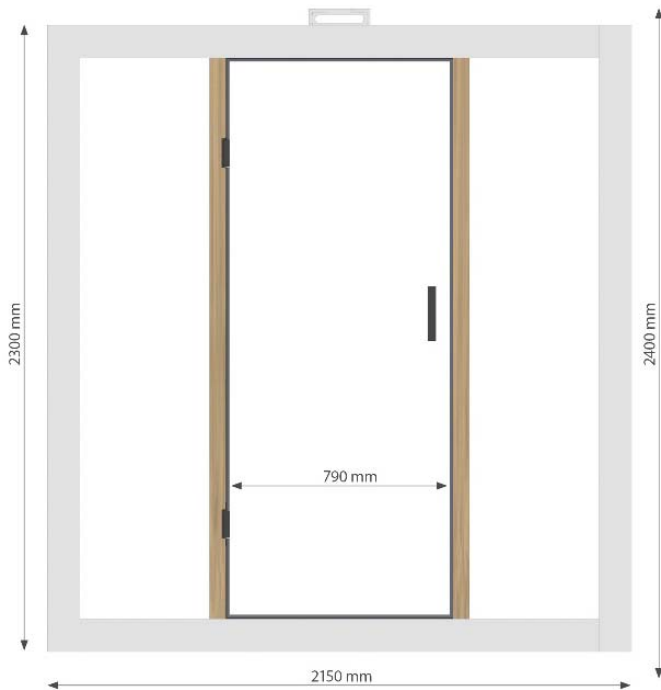

Dimensionen

Das Standard-Sortiment beinhaltet folgende zwei Dimensionen:

M HAUS