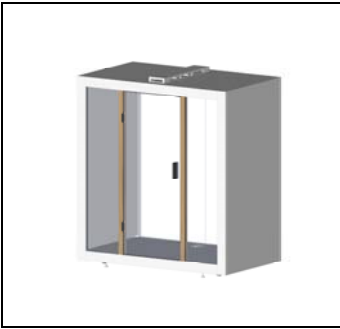

M-HAUS

Masse / Ausführung	Code	
2150 x 1260 x 2400 mm (BxTxH) komplett, gemäss Ausführungsbeschreibung Standard (siehe Seite 6)	3.5001